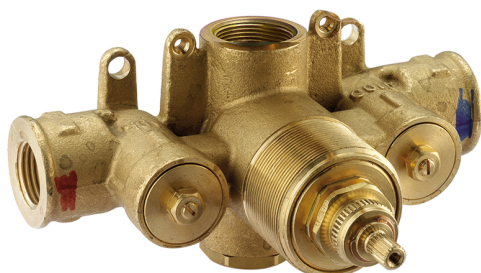

Parte incasso termostatico doccia 3/4" INCASSO_ZB007220

MODELLO **ZB007220**

Parte incasso termostatico doccia 3/4", senza rubinetto d'arresto, senza parte esterna

FINITURE DISPONIBILI

04 04 Senza Finitura

CARATTERISTICHE

Installazione	Incasso
Ricambio Cartuccia	23.51A.HF
Cartuccia Termostatica HF	
Incasso	1

Piastra/Plate/Plaque/Platte/Placa
 2-3mm: XX 25-40 YY 76-91
 10mm: XX 16-31 YY 65-80

Termostatico

Il Termostatico Huber è il tuo personale gestore dell'acqua che ti aiuta a gestire e controllare acqua ed energia senza sprechi.