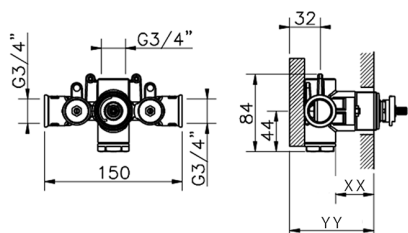

Parte incasso termostatico doccia 3/4" INCASSO_ZB007220

MODELLO **ZB007220**

Parte incasso termostatico doccia 3/4", senza rubinetto d'arresto, senza parte esterna

FINITURE DISPONIBILI

04 04 Senza Finitura

CARATTERISTICHE

Installazione	Incasso
Ricambio Cartuccia	23.51A.HF
Cartuccia Termostatica HF	
Incasso	1

Piastra/Plate/Plaque/Platte/Placa
 2-3mm: XX 25-40 YY 76-91
 10mm: XX 16-31 YY 65-80

Termostatico

Il Termostatico Huber è il tuo personale gestore dell'acqua che ti aiuta a gestire e controllare acqua ed energia senza sprechi.