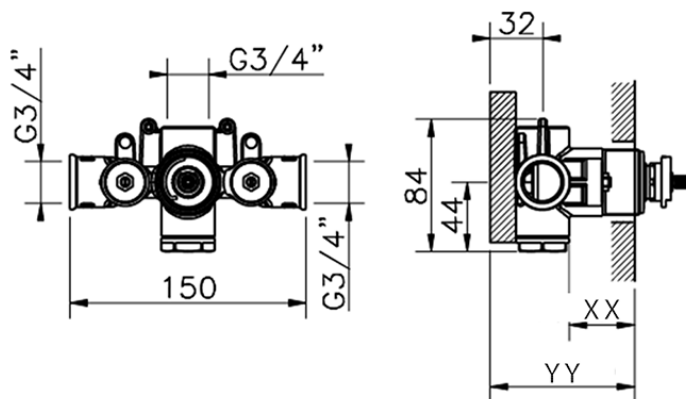

Parte incasso termostatico doccia 3/4" INCASSO_ZB007220

Piastra/Plate/Plaque/Platte/Placa

2-3mm: XX 25-40 YY 76-91

10mm: XX 16-31 YY 65-80

ZB007220

<https://www.huberitalia.com/parte-incasso-termostatico-doccia-3-4-incasso-zb007220>