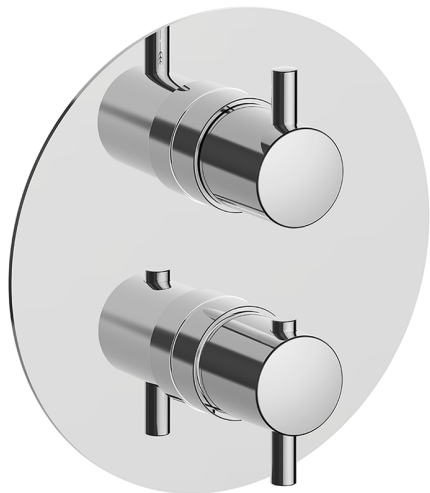

Completo Termostatico per One-Box M32_MT0BT030

MODELLO **MT0BT030**

Completo Termostatico per One-Box, con devia stop 1-2-3 uscite, profondità minima di installazione 67 mm, senza parte incasso, per art. ZB00B030-ZB00B031

FINITURE DISPONIBILI

-  **21** 21 Cromo
-  **26** 26 Vecchio Rame
-  **2F** 2F Nichel Spazzolato
-  **2W** 2W Oro Spazzolato
-  **40** 40 Nero Opaco
-  **4Q** 4Q Bianco Opaco

CARATTERISTICHE

Ricambio Cartuccia **24.04A.PP**
 Installazione **Incasso**
 Parti Incasso necessarie **ZB00B031**
ZB00B030

DeviaStop

La tecnologia Devia Stop di Huber consente con un semplice movimento rotativo di gestire la portata dell'acqua e di scegliere la modalità d'erogazione (soffione, doccia a mano).

Termostatico

Il Termostatico Huber è il tuo personale gestore dell'acqua che ti aiuta a gestire e controllare acqua ed energia senza sprechi.

One-Box Universale per incasso ONE BOX_ZB00B030

MODELLO **ZB00B030**

One-Box Universale per incasso, per termostatico o monocomando 1 o 2 o 3 uscite, senza parte esterna, senza silenzianti, con guarnizione per sigillatura