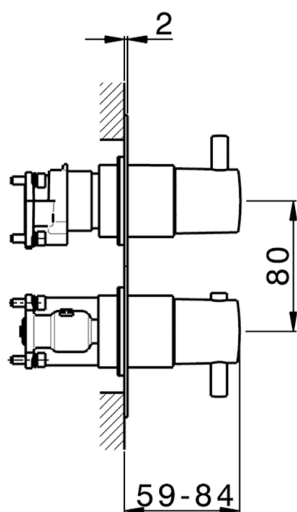

Completo Termostatico per One-Box M32_MT0BT030

MODELLO **MT0BT030**

Completo Termostatico per One-Box, con devia stop 1-2-3 uscite, profondità minima di installazione 67 mm, senza parte incasso, per art. ZB00B030-ZB00B031

FINITURE DISPONIBILI

-  **21** 21 Cromo
-  **26** 26 Vecchio Rame
-  **2F** 2F Nichel Spazzolato
-  **2W** 2W Oro Spazzolato
-  **40** 40 Nero Opaco
-  **4Q** 4Q Bianco Opaco

CARATTERISTICHE

Ricambio Cartuccia **24.04A.PP**
 Installazione **Incasso**
 Parti Incasso necessarie **ZB00B031**
ZB00B030