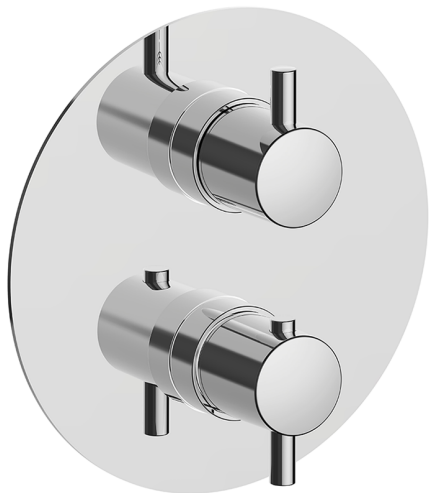

Completo Termostatico per One-Box M32_MT0BT030

MODELLO **MT0BT030**

Completo Termostatico per One-Box, con devia stop 1-2-3 uscite, profondità minima di installazione 67 mm, senza parte incasso, per art. ZB00B030-ZB00B031

FINITURE DISPONIBILI

-  **21** 21 Cromo
-  **26** 26 Vecchio Rame
-  **2F** 2F Nichel Spazzolato
-  **2W** 2W Oro Spazzolato
-  **40** 40 Nero Opaco
-  **4Q** 4Q Bianco Opaco

CARATTERISTICHE

Ricambio Cartuccia **24.04A.PP**
 Installazione **Incasso**
 Parti Incasso necessarie **ZB00B031**
ZB00B030

DeviaStop

La tecnologia Devia Stop di Huber consente con un semplice movimento rotativo di gestire la portata dell'acqua e di scegliere la modalità d'erogazione (soffione, doccia a mano).

Termostatico

Il Termostatico Huber è il tuo personale gestore dell'acqua che ti aiuta a gestire e controllare acqua ed energia senza sprechi.

One-Box Universale per incasso ONE BOX_ZB00B031

MODELLO **ZB00B031**

One-Box Universale per incasso, per termostatico o monocomando 1 o 2 o 3 uscite, senza parte esterna, con silenziosi, con guarnizione per sigillatura