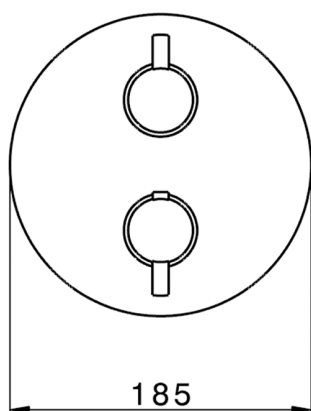

Completo Termostatico per One-Box M32_MT0BT030

MODELLO **MT0BT030**

Completo Termostatico per One-Box, con devia stop 1-2-3 uscite, profondità minima di installazione 67 mm, senza parte incasso, per art. ZB00B030-ZB00B031

FINITURE DISPONIBILI

-  **21** 21 Cromo
-  **26** 26 Vecchio Rame
-  **2F** 2F Nichel Spazzolato
-  **2W** 2W Oro Spazzolato
-  **40** 40 Nero Opaco
-  **4Q** 4Q Bianco Opaco

CARATTERISTICHE

Ricambio Cartuccia **24.04A.PP**
 Installazione **Incasso**
 Parti Incasso necessarie **ZB00B031**
ZB00B030