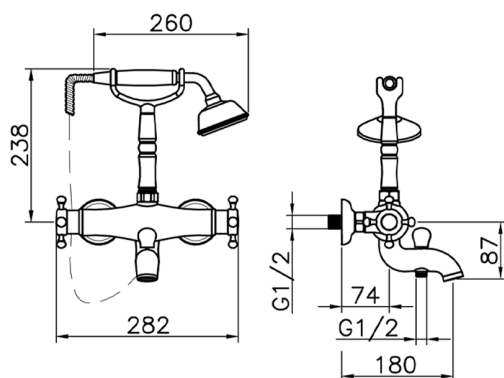

Miscelatore termostatico vasca VICTORIAN_VTT33010

MODELLO **VTT33010**

Miscelatore termostatico vasca, supporto doccetta su forcella, doccetta monogetto Classica in Ottone D.78 mm, flex Ottone 150 cm

FINITURE DISPONIBILI

-  **21** 21 Cromo
-  **27** 27 Vecchio Bronzo
-  **2A** 2A Nichel Satinato Spazzolato
-  **2G** 2G Oro Antico
-  **2W** 2W Oro Spazzolato

CARATTERISTICHE

Ricambio Cartuccia **24.04A.PP**

Cartuccia Termostatica Plus P 8X20