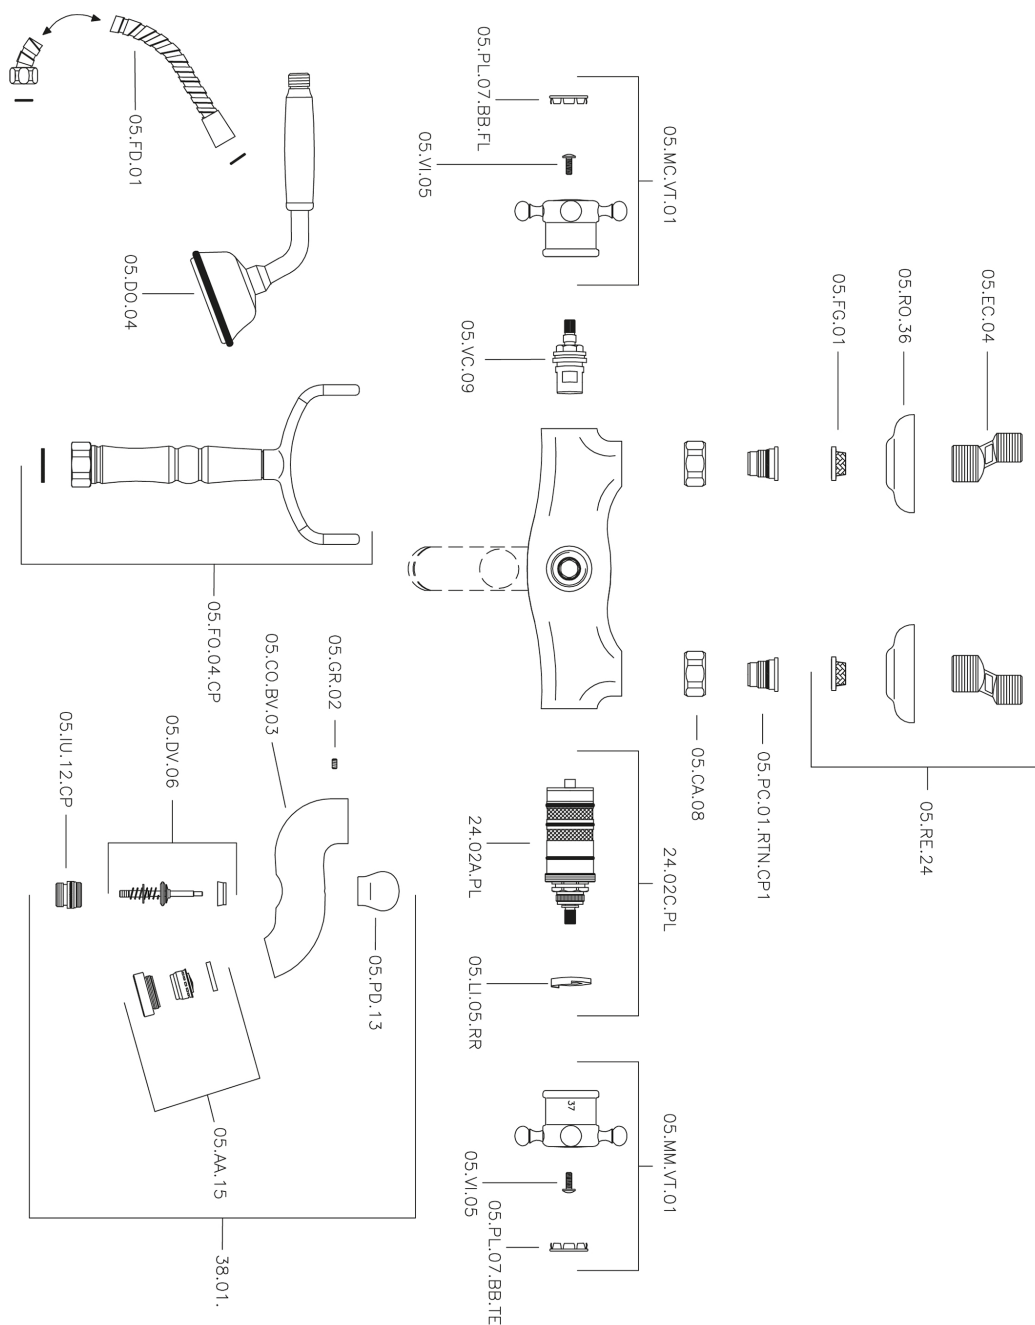

Miscelatore termostatico vasca VICTORIAN_VTT33010

MODELLO **VTT33010**

Miscelatore termostatico vasca, supporto doccetta su forcella, doccetta monogetto Classica in Ottone D.78 mm, flex Ottone 150 cm

FINITURE DISPONIBILI

-  **21** 21 Cromo
-  **27** 27 Vecchio Bronzo
-  **2A** 2A Nichel Satinato Spazzolato
-  **2G** 2G Oro Antico
-  **2W** 2W Oro Spazzolato

CARATTERISTICHE

Ricambio Cartuccia **24.04A.PP**

Cartuccia Termostatica Plus P 8X20

Termostatico

Il Termostatico Huber è il tuo personale gestore dell'acqua che ti aiuta a gestire e controllare acqua ed energia senza sprechi.

Miscelatore termostatico vasca VICTORIAN_VTT33010

VTT33010

<https://www.huberitalia.com/miscelatore-termostatico-vasca-victorian-vtt33010>