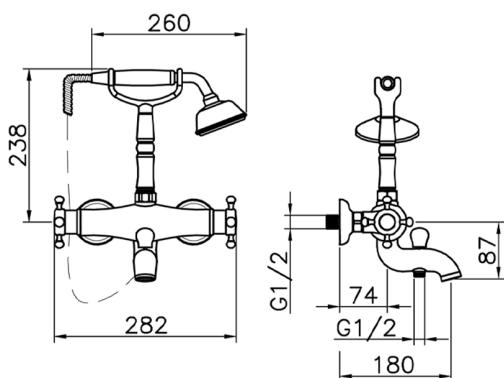

## Miscelatore termostatico vasca VICTORIAN\_VTT33010

MODELLO **VTT33010**

Miscelatore termostatico vasca, supporto doccetta su forcella, doccetta monogetto Classica in Ottone D.78 mm, flex Ottone 150 cm

### CARATTERISTICHE

Ricambio Cartuccia **24.04A.PP**

**Cartuccia Termostatica Plus P 8X20**