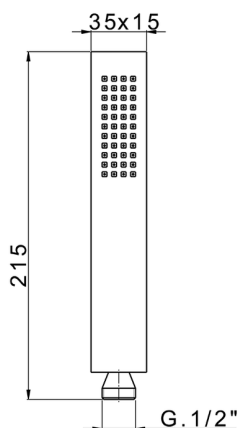

Doccetta Minimalista in Ottone SHOWER_SS014450

MODELLO **SS014450**

Doccetta Minimalista in Ottone, monogetto
215x35x15

FINITURE DISPONIBILI

- **21** 21 Cromo
- **2B** 2B Nichel Lucido
- **2F** 2F Nichel Spazzolato
- **2Q** 2Q Black Titanium
- **40** 40 Nero Opaco
- **4Q** 4Q Bianco Opaco

CARATTERISTICHE

2024-12-04