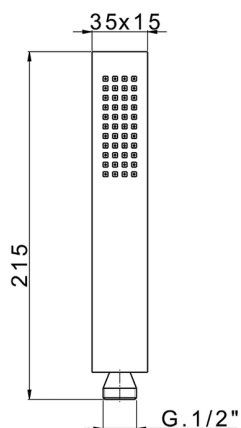

## Doccetta Minimalista in Ottone SHOWER\_SS014450

MODELLO **SS014450**

Doccetta Minimalista in Ottone, monogetto  
215x35x15