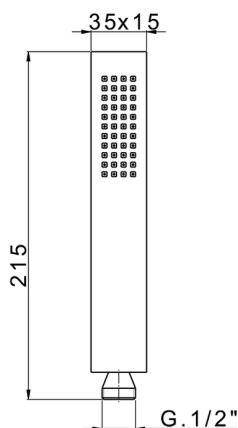

Doccetta Minimalista in Ottone SHOWER_SS014450

MODELLO **SS014450**

Doccetta Minimalista in Ottone, monogetto
215x35x15

FINITURE DISPONIBILI

-  **21** 21 Cromo
-  **2B** 2B Nichel Lucido
-  **2F** 2F Nichel Spazzolato
-  **2Q** 2Q Black Titanium
-  **40** 40 Nero Opaco
-  **4Q** 4Q Bianco Opaco