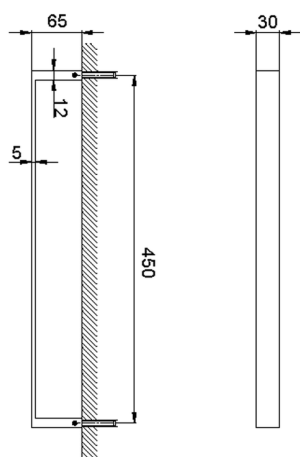

Porta salviette ACCESSORI BAGNO_SQ090105

MODELLO **SQ090105**

Porta salviette

FINITURE DISPONIBILI

- **21** 21 Cromo
- **2B** 2B Nichel Lucido
- **2F** 2F Nichel Spazzolato
- **2Q** 2Q Black Titanium
- **40** 40 Nero Opaco
- **4Q** 4Q Bianco Opaco

CARATTERISTICHE

2024-12-22