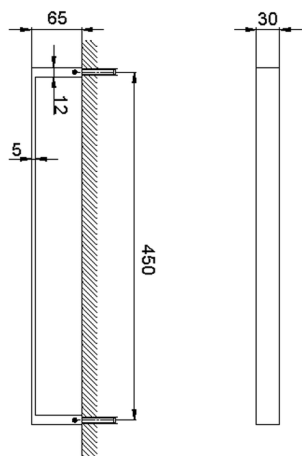

Porta salviette ACCESSORI BAGNO_SQ090105

MODELLO **SQ090105**

Porta salviette

FINITURE DISPONIBILI

-  **21** 21 Cromo
-  **2B** 2B Nichel Lucido
-  **2F** 2F Nichel Spazzolato
-  **2Q** 2Q Black Titanium
-  **40** 40 Nero Opaco
-  **4Q** 4Q Bianco Opaco