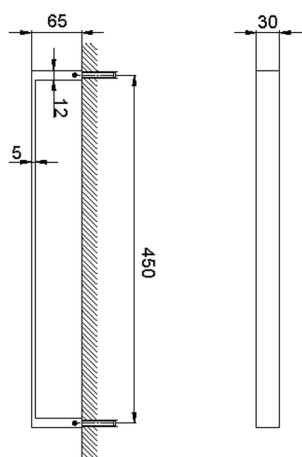

Porta salviette ACCESSORI BAGNO_SQ090105

MODELLO **SQ090105**

Porta salviette

FINITURE DISPONIBILI

-  **21** 21 Cromo
-  **2B** 2B Nichel Lucido
-  **2F** 2F Nichel Spazzolato
-  **2Q** 2Q Black Titanium
-  **40** 40 Nero Opaco
-  **4Q** 4Q Bianco Opaco