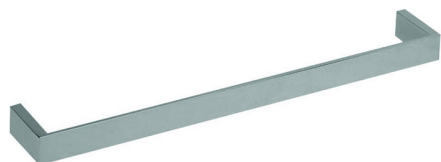

Porta salviette ACCESSORI BAGNO_SQ090105

MODELLO **SQ090105**

Porta salviette

FINITURE DISPONIBILI

-  **21** 21 Cromo
-  **2B** 2B Nichel Lucido
-  **2F** 2F Nichel Spazzolato
-  **2Q** 2Q Black Titanium
-  **40** 40 Nero Opaco
-  **4Q** 4Q Bianco Opaco