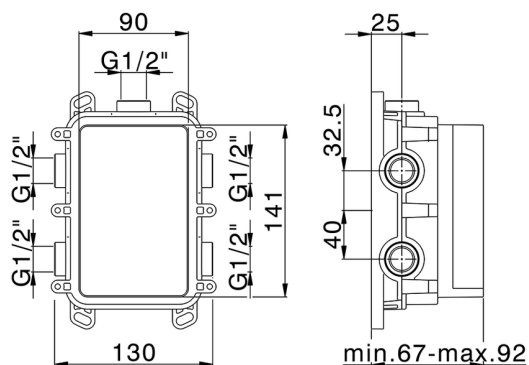

Termostatico

Il Termostatico Huber è il tuo personale gestore dell'acqua che ti aiuta a gestire e controllare acqua ed energia senza sprechi.

2024-12-22