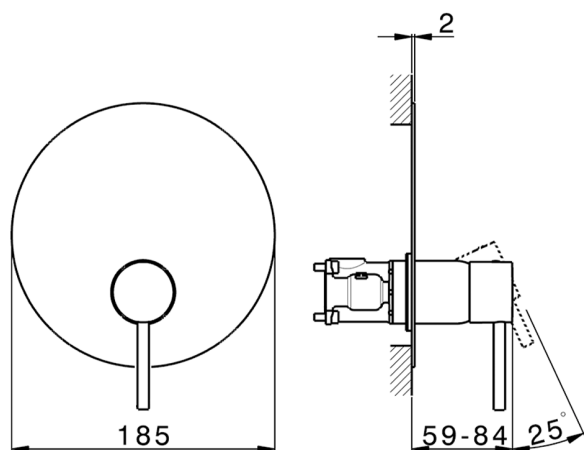

Completo Monocomando per One-Box ONE BOX_K20BM010

MODELLO **K20BM010**

Completo Monocomando per One-Box, 1 uscita, profondità minima di installazione 67 mm, senza parte incasso, per art. ZB00B030-ZB00B031

Cartuccia Monocomando 35 mm

Installazione **Incasso**

Parti Incasso necessarie **ZB00B031**

ZB00B030

One-Box Universale per incasso ONE BOX_ZB00B031

MODELLO **ZB00B031**

One-Box Universale per incasso, per termostatico o monocomando 1 o 2 o 3 uscite, senza parte esterna, con silenziosi, con guarnizione per sigillatura