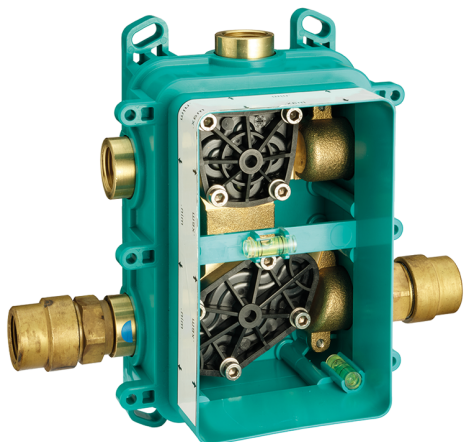

## Completo Monocomando per One-Box ONE BOX\_K20BM010

MODELLO **K20BM010**

Completo Monocomando per One-Box, 1 uscita, profondità minima di installazione 67 mm, senza parte incasso, per art. ZB00B030-ZB00B031

### CARATTERISTICHE

Ricambio Cartuccia **ZZ97179000**

**Cartuccia Monocomando 35 mm**

Installazione **Incasso**

Parti Incasso necessarie **ZB00B031**

**ZB00B030**

## One-Box Universale per incasso ONE BOX\_ZB00B031

MODELLO **ZB00B031**

One-Box Universale per incasso, per termostatico o monocomando 1 o 2 o 3 uscite, senza parte esterna, con silenzianti, con guarnizione per sigillatura

## One-Box Universale per incasso ONE BOX\_ZB00B030

MODELLO **ZB00B030**

One-Box Universale per incasso, per termostatico o monocomando 1 o 2 o 3 uscite, senza parte esterna, senza silenzianti, con guarnizione per sigillatura