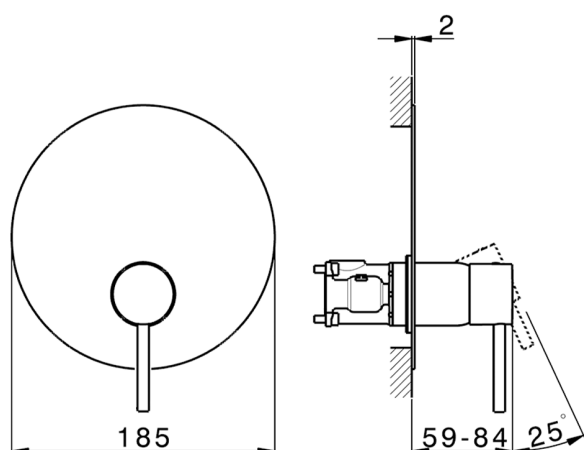

## Completo Monocomando per One-Box ONE BOX\_K20BM010

MODELLO **K20BM010**

Completo Monocomando per One-Box, 1 uscita, profondità minima di installazione 67 mm, senza parte incasso, per art. ZB00B030-ZB00B031

### CARATTERISTICHE

Ricambio Cartuccia **ZZ97179000**

**Cartuccia Monocomando 35 mm**

Installazione **Incasso**

Parti Incasso necessarie **ZB00B031**

**ZB00B030**