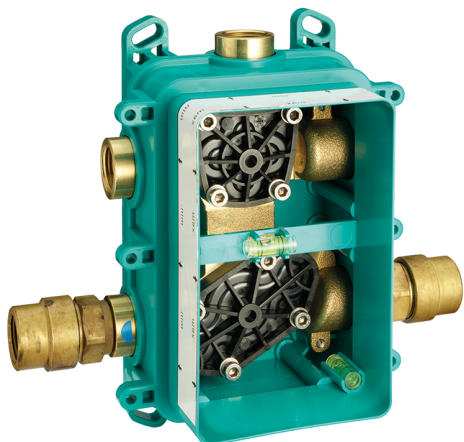

Completo Monocomando per One-Box ONE BOX_K20BM010

MODELLO **K20BM010**

Completo Monocomando per One-Box, 1 uscita, profondità minima di installazione 67 mm, senza parte incasso, per art. ZB00B030-ZB00B031

FINITURE DISPONIBILI

-  **21** 21 Cromo
-  **26** 26 Vecchio Rame
-  **2F** 2F Nichel Spazzolato
-  **2W** 2W Oro Spazzolato
-  **40** 40 Nero Opaco
-  **4Q** 4Q Bianco Opaco

CARATTERISTICHE

Ricambio Cartuccia **ZZ97179000**

Cartuccia Monocomando 35 mm

Installazione **Incasso**

Parti Incasso necessarie **ZB00B031**

ZB00B030

One-Box Universale per incasso ONE BOX_ZB00B031

MODELLO **ZB00B031**

One-Box Universale per incasso, per termostatico o monocomando 1 o 2 o 3 uscite, senza parte esterna, con silenziosi, con guarnizione per sigillatura

One-Box Universale per incasso ONE BOX_ZB00B030

MODELLO **ZB00B030**

One-Box Universale per incasso, per termostatico o monocomando 1 o 2 o 3 uscite, senza parte esterna, senza silenzianti, con guarnizione per sigillatura