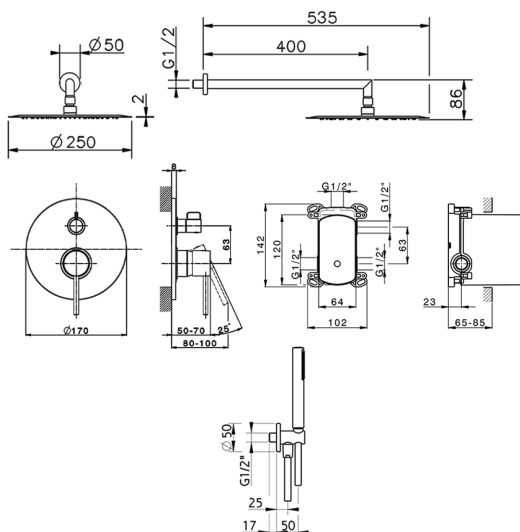

Kit completo miscelatore monocomando docc. incasso TRATTO EVO_TV0KM020

MODELLO **TV0KM020**

Kit completo miscelatore monocomando docc.incasso,deviatore rotativo 2 uscite,supporto doccia snodato murale,braccio doccia L.400 mm,soffione tondo D.250 mm sp.2 mm in INOX,doccetta monogetto minimalista in ABS D.26 mm,presa d'acqua 1/2",flessibile liscio SILVERFLEX 150 cm

FINITURE DISPONIBILI

CARATTERISTICHE

Ricambio Cartuccia **ZZ95409000**

Cartuccia Monocomando 35 mm

EcoStop

Con il Dispositivo EcoStop l'apertura dell'acqua avviene con un punto duro al 50% circa della portata. Un fermo a metà apertura, da vincere con una leggera forza solo e soltanto quando ci sia una reale necessità di richiesta d'acqua alla massima portata. Ciò permette di consumare fino al 50% in meno di acqua.