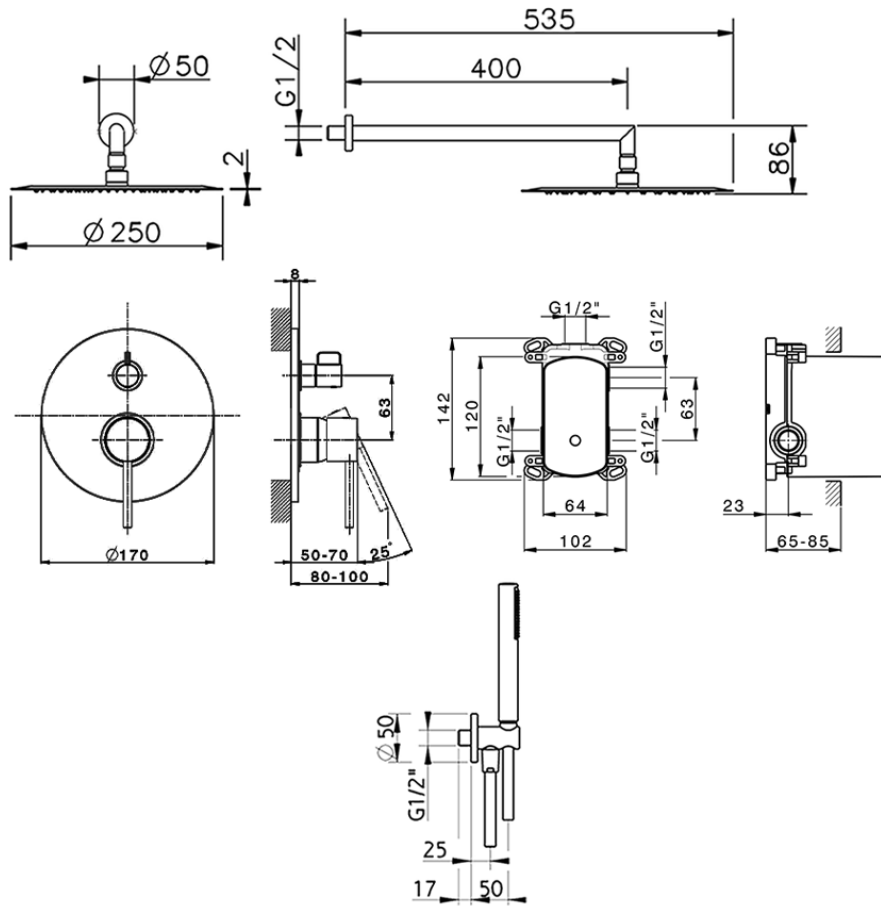

Kit completo miscelatore monocomando docc. incasso TRATTO EVO_TV0KM020

TV0KM020

<https://huberitalia.com/kit-completo-miscelatore-monocomando-docc-incasso-tratto-evo-tv0km020>

2024-12-04