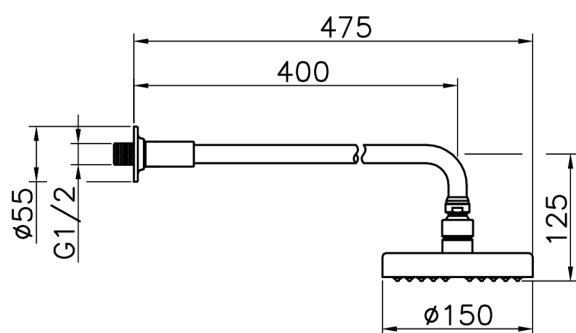

Braccio doccia con soffione Suite SHOWER_614.06H.

MODELLO **614.06H.**

Braccio doccia con soffione, soffione tondo D.150 mm in ABS, braccio doccia L.400 mm

FINITURE DISPONIBILI

CR CR Cromo

CARATTERISTICHE

2024-11-21