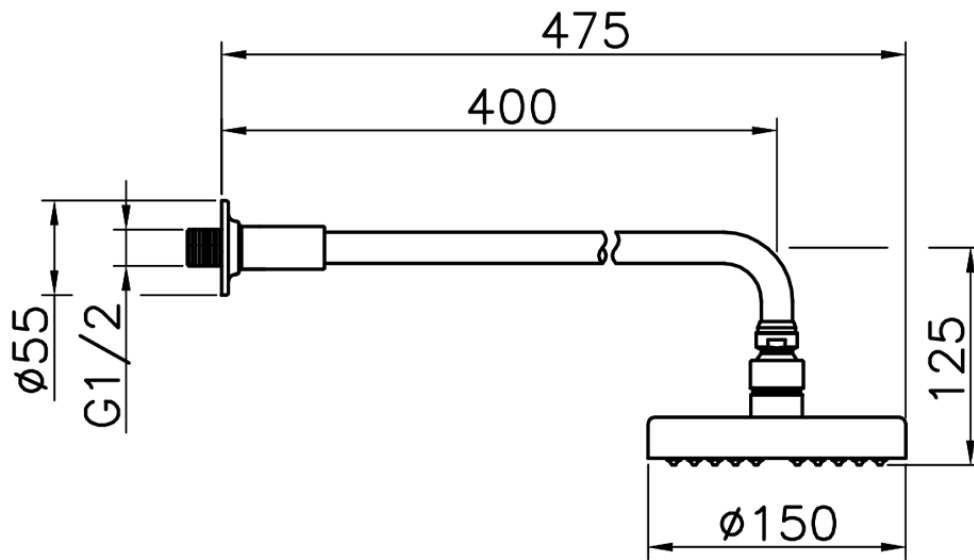

## Braccio doccia con soffione Suite SHOWER\_614.06H.

614.06H.

<https://huberitalia.com/braccio-doccia-con-soffione-suite-shower-614-06h>

2024-11-23