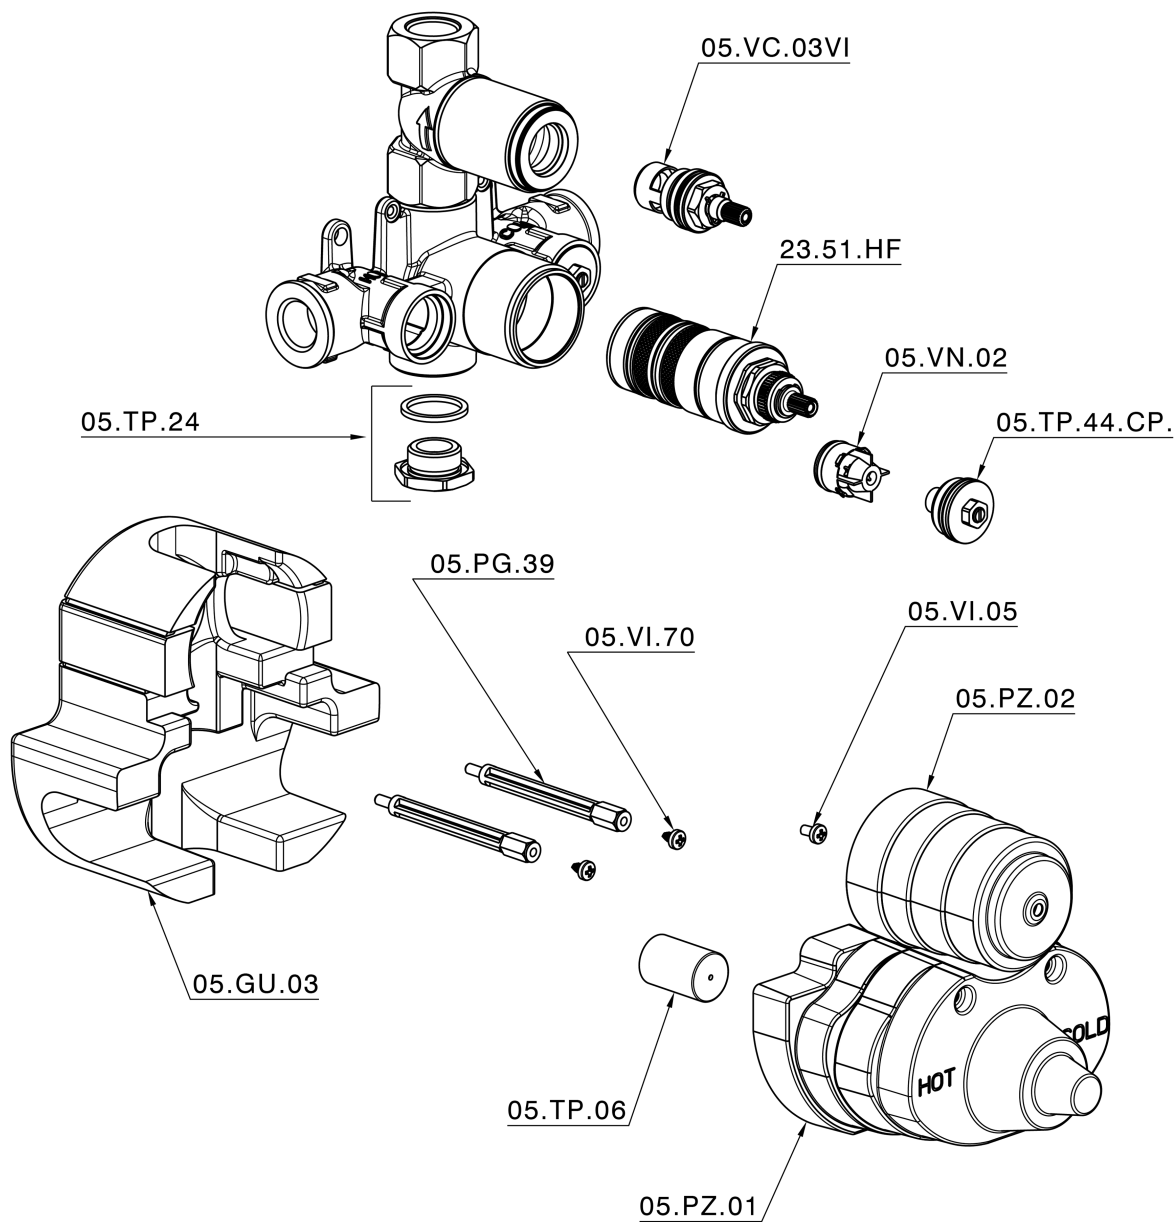

Parte incasso termostatico doccia 1 uscita INCASSO_ZB007341

ZB007341

<https://huberitalia.com/parte-incasso-termostatico-doccia-1-uscita-incasso-zb007341>

2024-11-21