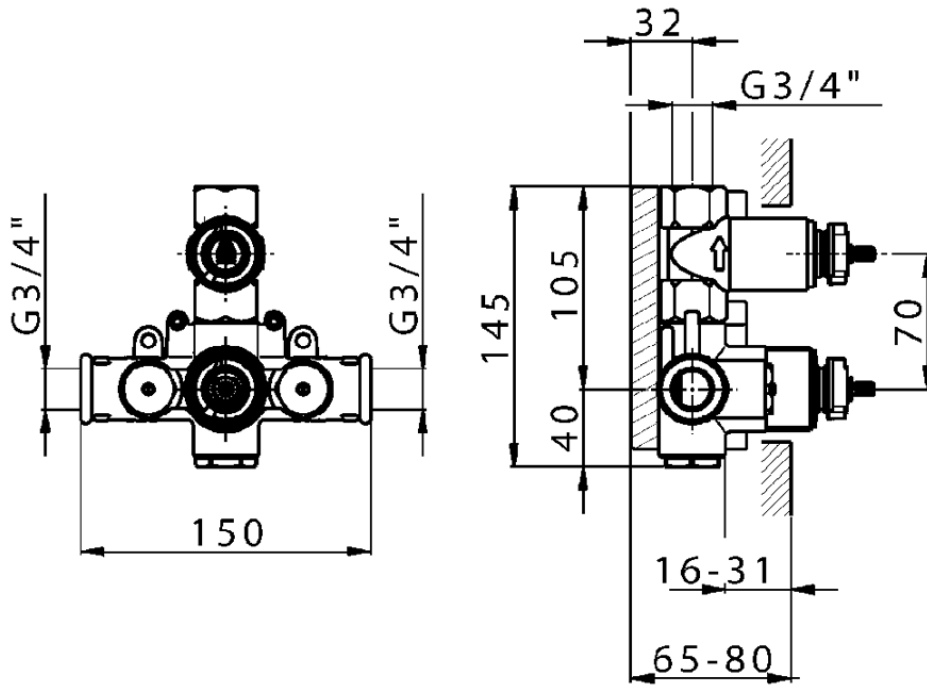

Parte incasso termostatico doccia 1 uscita INCASSO_ZB007341

ZB007341

<https://huberitalia.com/parte-incasso-termostatico-doccia-1-uscita-incasso-zb007341>

2024-11-24