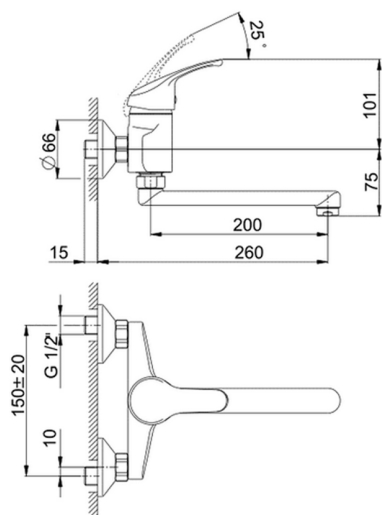

Miscelatore monocomando lavello a parete KITCHEN_BC000400

MODELLO **BC000400**

Miscelatore monocomando lavello a parete, bocca girevole

FINITURE DISPONIBILI

21 21 Cromo

CARATTERISTICHE

Ricambio Cartuccia **ZZ95274000**

Cartuccia Monocomando 40 mm

2025-02-22