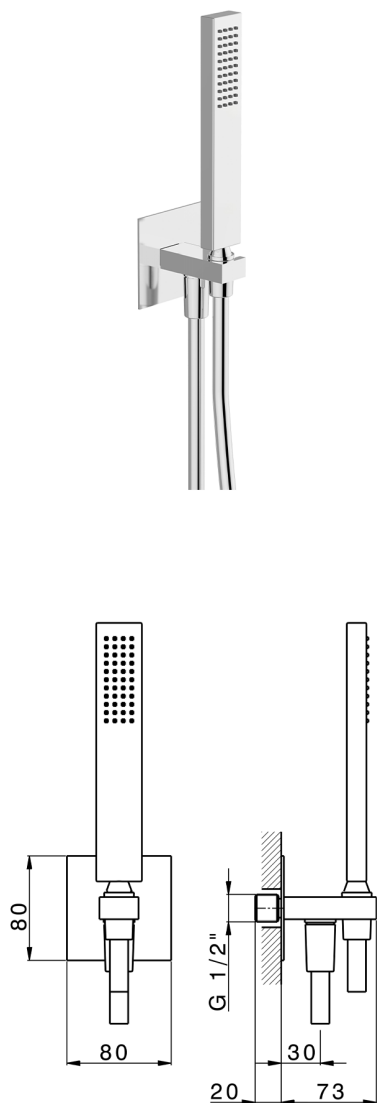

## Completo doccia con presa acqua PUSH&SHOWER\_SS0G5120

MODELLO **SS0G5120**

Completo doccia con presa acqua, supporto doccetta murale, doccetta monogetto minimalista 35x15 mm Ottone, piastra quadra 80x80 mm, flessibile liscio SUPREME 150 cm

### FINITURE DISPONIBILI

-  **21** 21 Cromo
-  **24** 24 Oro
-  **26** 26 Vecchio Rame
-  **2B** 2B Nichel Lucido
-  **2F** 2F Nichel Spazzolato
-  **2W** 2W Oro Spazzolato
-  **3W** 3W Brushed Black Titanium
-  **5G** 5G Oro Rosa
-  **40** 40 Nero Opaco