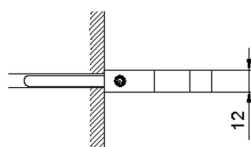

Appendino singolo ACCESSORI BAGNO_SQ090710

MODELLO **SQ090710**

Appendino singolo

FINITURE DISPONIBILI

-  **21** 21 Cromo
-  **2B** 2B Nichel Lucido
-  **2F** 2F Nichel Spazzolato
-  **2Q** 2Q Black Titanium
-  **40** 40 Nero Opaco
-  **4Q** 4Q Bianco Opaco

CARATTERISTICHE

Appendino singolo ACCESSORI BAGNO_SQ090710

SQ090710

<https://www.huberitalia.com/appendino-singolo-accessori-bagno-sq090710>

2025-02-05