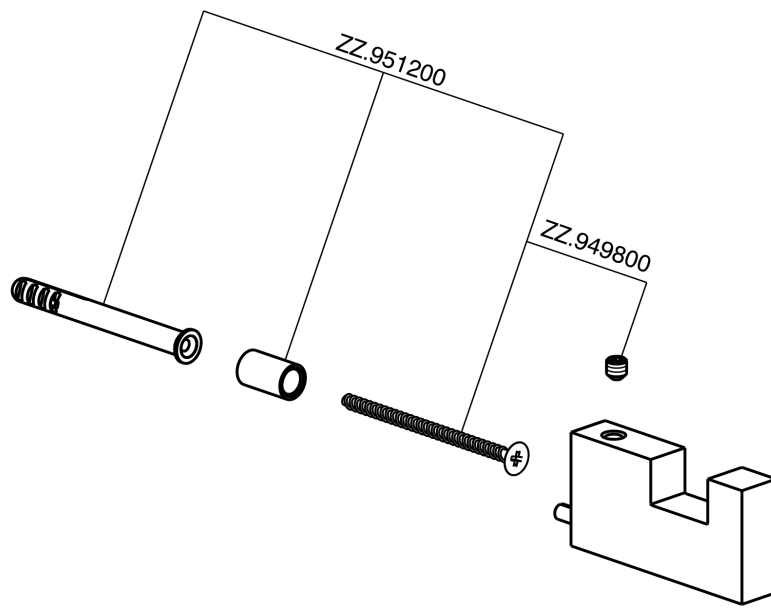

Appendino singolo ACCESSORI BAGNO_SQ090710

MODELLO **SQ090710**

Appendino singolo

FINITURE DISPONIBILI

-  **21** 21 Cromo
-  **2B** 2B Nichel Lucido
-  **2F** 2F Nichel Spazzolato
-  **2Q** 2Q Black Titanium
-  **40** 40 Nero Opaco
-  **4Q** 4Q Bianco Opaco

CARATTERISTICHE

Appendino singolo ACCESSORI BAGNO_SQ090710

SQ090710

<https://www.huberitalia.com/appendino-singolo-accessori-bagno-sq090710>

2025-02-05