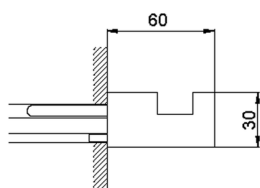

Appendino singolo ACCESSORI BAGNO_SQ090710

MODELLO **SQ090710**

Appendino singolo

FINITURE DISPONIBILI

-  **21** 21 Cromo
-  **2B** 2B Nichel Lucido
-  **2F** 2F Nichel Spazzolato
-  **2Q** 2Q Black Titanium
-  **40** 40 Nero Opaco
-  **4Q** 4Q Bianco Opaco

CARATTERISTICHE

Appendino singolo ACCESSORI BAGNO_SQ090710

SQ090710

<https://www.huberitalia.com/appendino-singolo-accessori-bagno-sq090710>

2025-02-05