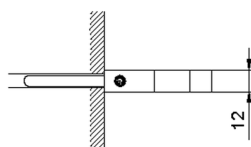

Appendino singolo ACCESSORI BAGNO_SQ090710

MODELLO **SQ090710**

Appendino singolo

FINITURE DISPONIBILI

-  **21** 21 Cromo
-  **2B** 2B Nichel Lucido
-  **2F** 2F Nichel Spazzolato
-  **2Q** 2Q Black Titanium
-  **40** 40 Nero Opaco
-  **4Q** 4Q Bianco Opaco

CARATTERISTICHE

Appendino singolo ACCESSORI BAGNO_SQ090710

SQ090710

<https://huberitalia.com/appendino-singolo-accessori-bagno-sq090710>

2024-12-04