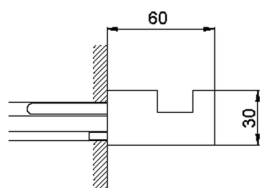

Appendino singolo ACCESSORI BAGNO_SQ090710

MODELLO **SQ090710**

Appendino singolo

FINITURE DISPONIBILI

-  **21** 21 Cromo
-  **2B** 2B Nichel Lucido
-  **2F** 2F Nichel Spazzolato
-  **2Q** 2Q Black Titanium
-  **40** 40 Nero Opaco
-  **4Q** 4Q Bianco Opaco

CARATTERISTICHE

Appendino singolo ACCESSORI BAGNO_SQ090710

SQ090710

<https://huberitalia.com/appendino-singolo-accessori-bagno-sq090710>

2024-12-04