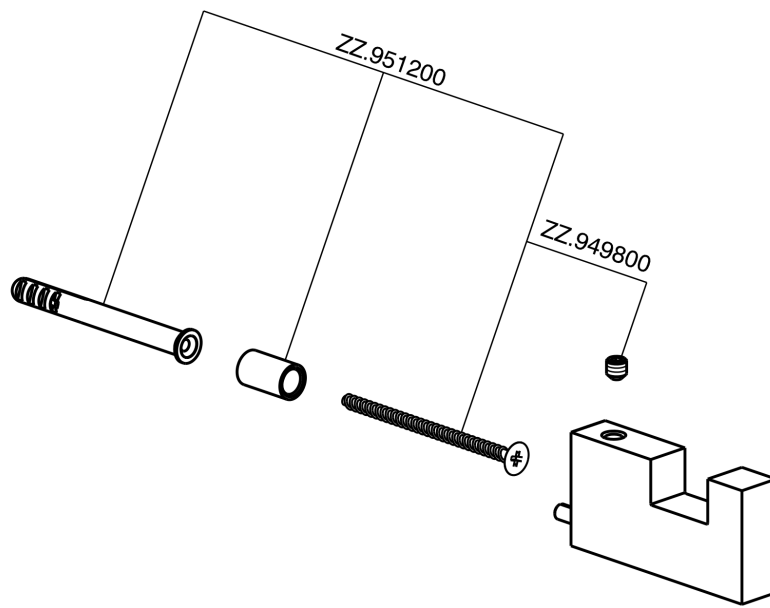

Appendino singolo ACCESSORI BAGNO_SQ090710

MODELLO **SQ090710**

Appendino singolo

FINITURE DISPONIBILI

-  **21** 21 Cromo
-  **2B** 2B Nichel Lucido
-  **2F** 2F Nichel Spazzolato
-  **2Q** 2Q Black Titanium
-  **40** 40 Nero Opaco
-  **4Q** 4Q Bianco Opaco

CARATTERISTICHE

Appendino singolo ACCESSORI BAGNO_SQ090710

SQ090710

<https://huberitalia.com/appendino-singolo-accessori-bagno-sq090710>

2024-12-04