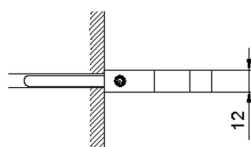

## Appendino singolo ACCESSORI BAGNO\_SQ090710

MODELLO **SQ090710**

Appendino singolo

FINITURE DISPONIBILI

-  **21** 21 Cromo
-  **2B** 2B Nichel Lucido
-  **2F** 2F Nichel Spazzolato
-  **2Q** 2Q Black Titanium
-  **40** 40 Nero Opaco
-  **4Q** 4Q Bianco Opaco