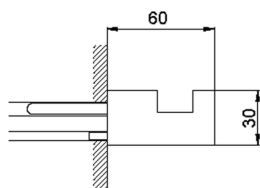

## Appendino singolo ACCESSORI BAGNO\_SQ090710

MODELLO **SQ090710**

Appendino singolo

FINITURE DISPONIBILI

-  **21** 21 Cromo
-  **2B** 2B Nichel Lucido
-  **2F** 2F Nichel Spazzolato
-  **2Q** 2Q Black Titanium
-  **40** 40 Nero Opaco
-  **4Q** 4Q Bianco Opaco