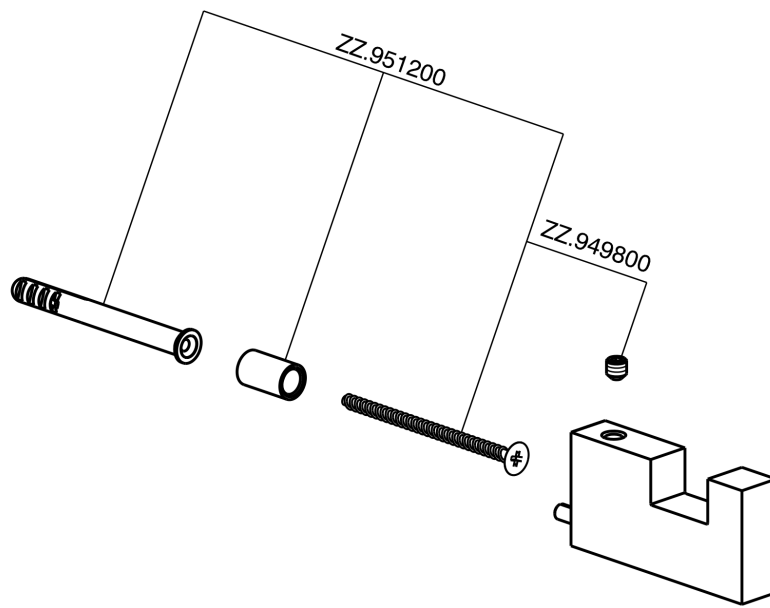

Appendino singolo ACCESSORI BAGNO_SQ090710

MODELLO **SQ090710**

Appendino singolo

FINITURE DISPONIBILI

- 
21 21 Cromo
- 
2B 2B Nichel Lucido
- 
2F 2F Nichel Spazzolato
- 
2Q 2Q Black Titanium
- 
40 40 Nero Opaco
- 
4Q 4Q Bianco Opaco

CARATTERISTICHE

Appendino singolo ACCESSORI BAGNO_SQ090710

SQ090710

<https://www.huberitalia.com/appendino-singolo-accessori-bagno-sq090710>

2025-02-05