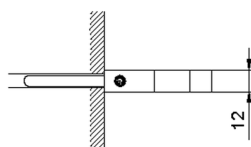

Appendino singolo ACCESSORI BAGNO_SQ090710

MODELLO **SQ090710**

Appendino singolo

FINITURE DISPONIBILI

- 
21 21 Cromo
- 
2B 2B Nichel Lucido
- 
2F 2F Nichel Spazzolato
- 
2Q 2Q Black Titanium
- 
40 40 Nero Opaco
- 
4Q 4Q Bianco Opaco

CARATTERISTICHE

Appendino singolo ACCESSORI BAGNO_SQ090710

SQ090710

<https://www.huberitalia.com/appendino-singolo-accessori-bagno-sq090710>

2025-02-05