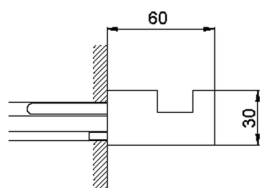

Appendino singolo ACCESSORI BAGNO_SQ090710

MODELLO **SQ090710**

Appendino singolo

FINITURE DISPONIBILI

- 
21 21 Cromo
- 
2B 2B Nichel Lucido
- 
2F 2F Nichel Spazzolato
- 
2Q 2Q Black Titanium
- 
40 40 Nero Opaco
- 
4Q 4Q Bianco Opaco

CARATTERISTICHE

Appendino singolo ACCESSORI BAGNO_SQ090710

SQ090710

<https://www.huberitalia.com/appendino-singolo-accessori-bagno-sq090710>

2025-02-05