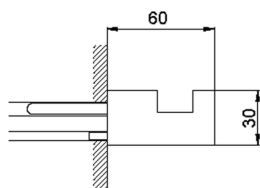

Appendino singolo ACCESSORI BAGNO_SQ090710

MODELLO **SQ090710**

Appendino singolo

FINITURE DISPONIBILI

-  **21** 21 Cromo
-  **2B** 2B Nichel Lucido
-  **2F** 2F Nichel Spazzolato
-  **2Q** 2Q Black Titanium
-  **40** 40 Nero Opaco
-  **4Q** 4Q Bianco Opaco

CARATTERISTICHE

Appendino singolo ACCESSORI BAGNO_SQ090710

SQ090710

<https://www.huberitalia.com/appendino-singolo-accessori-bagno-sq090710>

2025-02-05