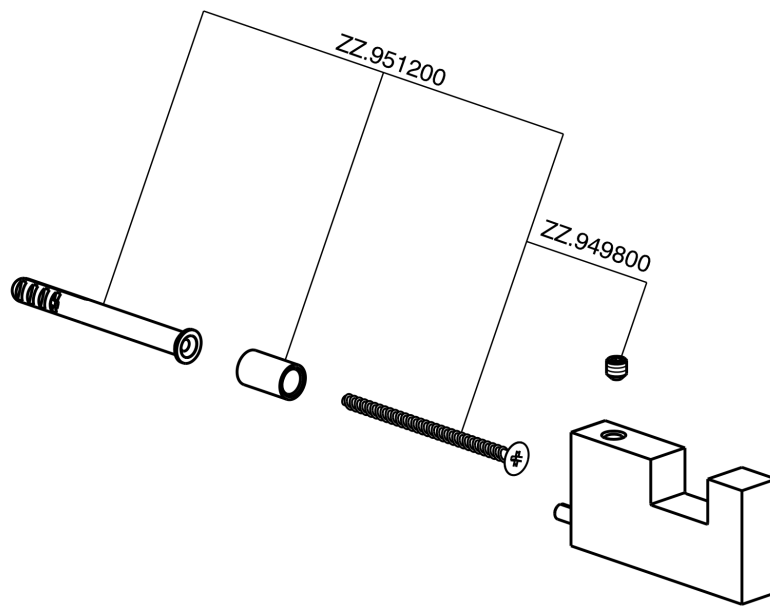

Appendino singolo ACCESSORI BAGNO_SQ090710

MODELLO **SQ090710**

Appendino singolo

FINITURE DISPONIBILI

-  **21** 21 Cromo
-  **2B** 2B Nichel Lucido
-  **2F** 2F Nichel Spazzolato
-  **2Q** 2Q Black Titanium
-  **40** 40 Nero Opaco
-  **4Q** 4Q Bianco Opaco

CARATTERISTICHE

Appendino singolo ACCESSORI BAGNO_SQ090710

SQ090710

<https://www.huberitalia.com/appendino-singolo-accessori-bagno-sq090710>

2025-02-05