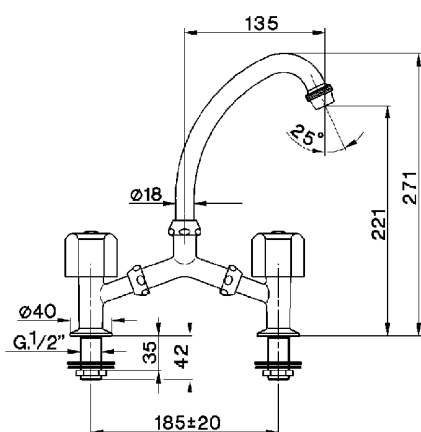

Miscelatore livello 2 fori EVA_EV000600

MODELLO **EV000600**

Miscelatore livello 2 fori, senza scarico automatico, senza maniglie, bocca girevole

FINITURE DISPONIBILI

CARATTERISTICHE

2024-11-21