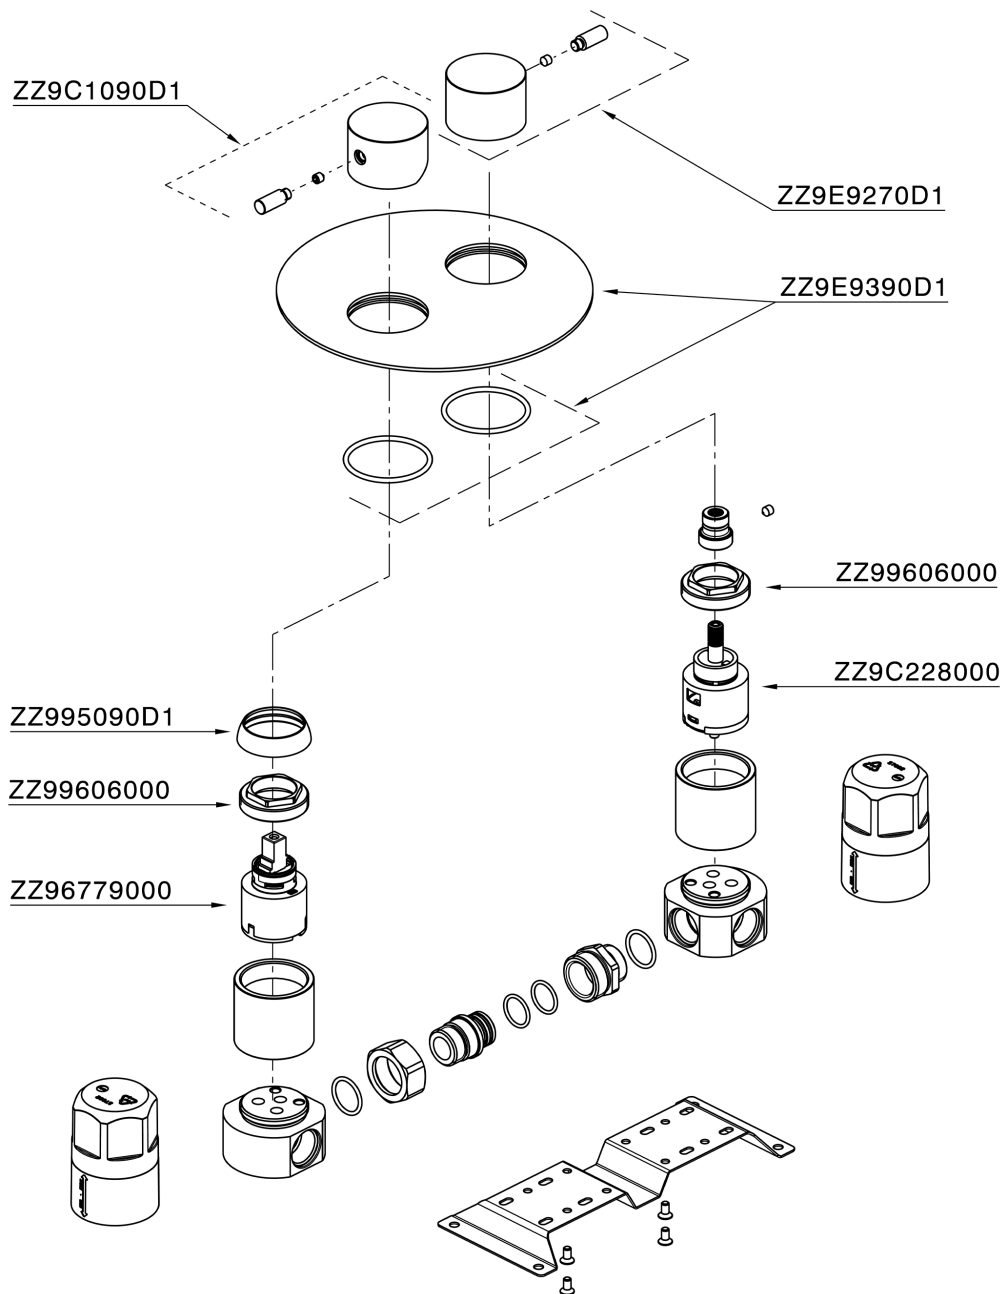

Miscelatore monocomando vasca-doccia incasso LYNOX_LX000213

LX000213

<https://www.huberitalia.com/miscelatore-monocomando-vasca-doccia-incasso-lynox-lx000213>

2025-01-21