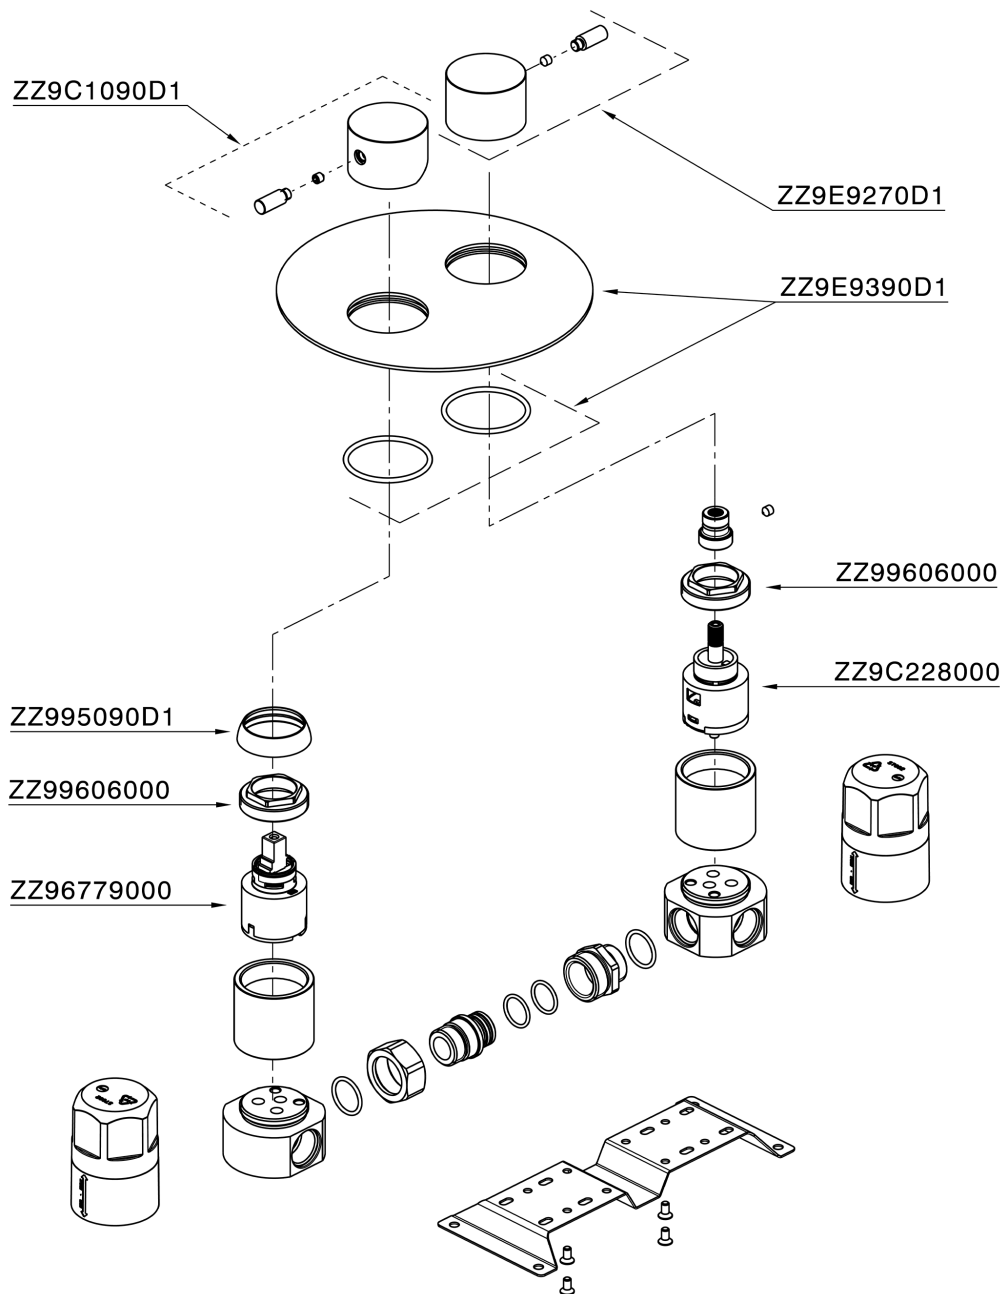

Miscelatore monocomando vasca-doccia incasso LYNOX_LX000213

LX000213

<https://www.huberitalia.com/miscelatore-monocomando-vasca-doccia-incasso-lynox-lx000213>

2024-12-22