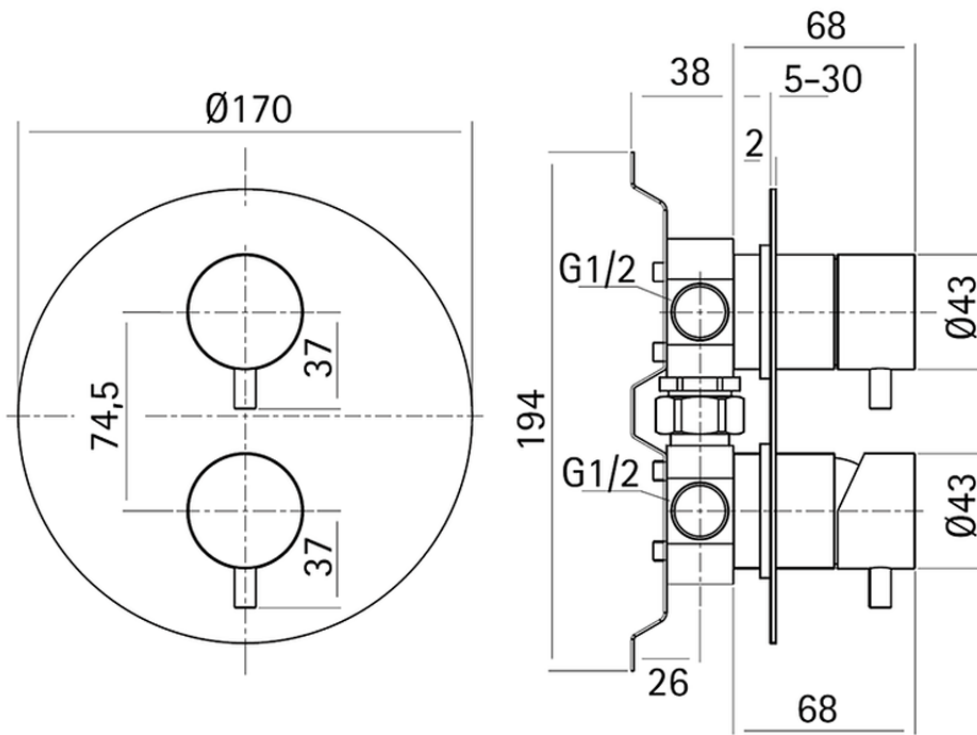

Miscelatore monocomando vasca-doccia incasso LYNOX_LX000213

LX000213

<https://www.huberitalia.com/miscelatore-monocomando-vasca-doccia-incasso-lynnox-lx000213>

2024-12-22