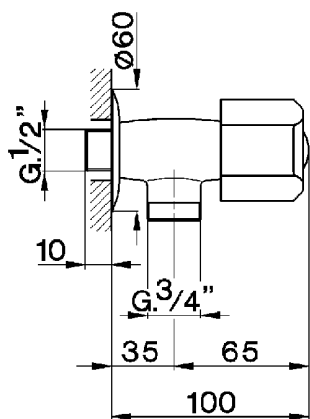

Rubinetto monoacqua a parete EVA_EV001440

MODELLO **EV001440**

Rubinetto monoacqua a parete, senza maniglia, senza bocca

FINITURE DISPONIBILI

CARATTERISTICHE

2024-12-22