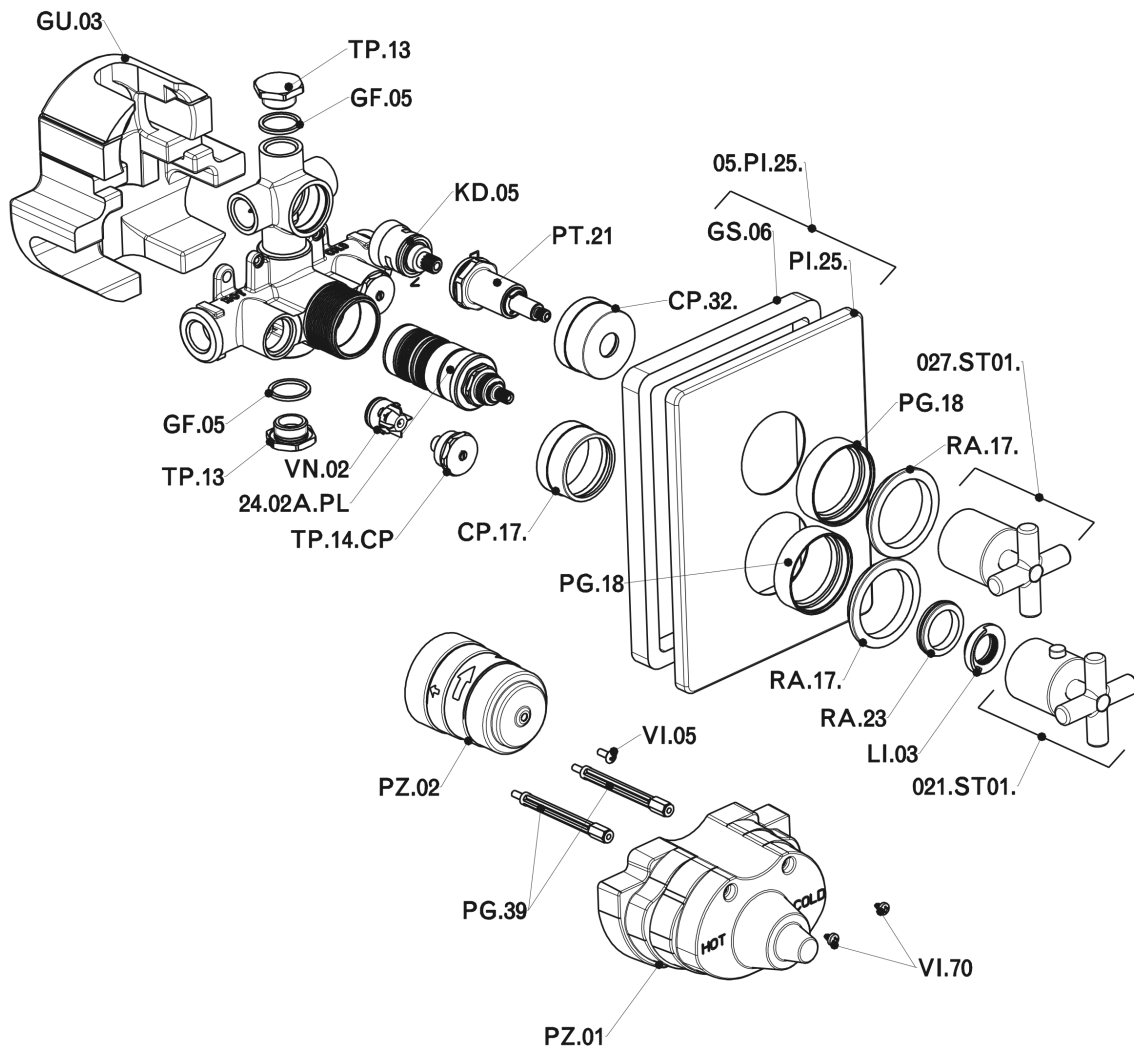

## Parte esterna termostatico doccia incasso 2 uscite THERMO\_SU018100

SU018100

<https://www.huberitalia.com/parte-esterna-termostatico-doccia-incasso-2-uscite-thermo-su018100>

## Parte incasso termostatico doccia 2 uscite INCASSO\_ZB018101

ZB018101

<https://www.huberitalia.com/parte-incasso-termostatico-doccia-2-uscite-incasso-zb018101>

2024-12-22