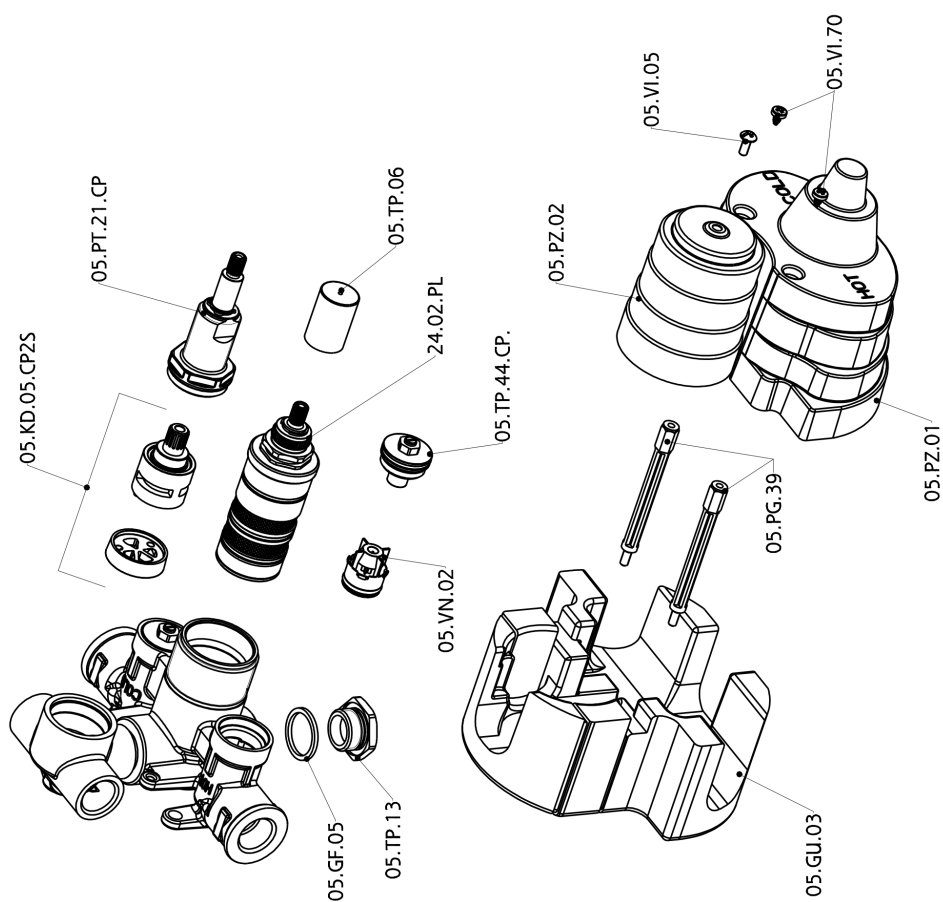

## Parte esterna termostatico doccia incasso 2 uscite THERMO\_SU018100

SU018100

<https://www.huberitalia.com/parte-esterna-termostatico-doccia-incasso-2-uscite-thermo-su018100>

## Parte incasso termostatico doccia 2 uscite INCASSO\_ZB018101

ZB018101

<https://www.huberitalia.com/parte-incasso-termostatico-doccia-2-uscite-incasso-zb018101>

2024-12-22