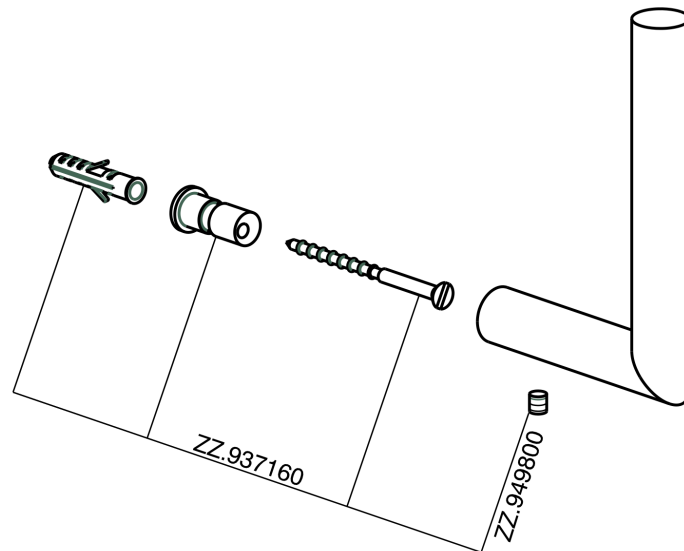

Porta rotolo di riserva ACCESSORI BAGNO_SI090410

MODELLO **SI090410**

Porta rotolo di riserva

FINITURE DISPONIBILI

-  **21** 21 Cromo
-  **2B** 2B Nichel Lucido
-  **2F** 2F Nichel Spazzolato
-  **2P** 2P Oro Rosa
-  **2Q** 2Q Black Titanium
-  **40** 40 Nero Opaco
-  **4Q** 4Q Bianco Opaco

CARATTERISTICHE

Porta rotolo di riserva ACCESSORI BAGNO_SI090410

SI090410

<https://huberitalia.com/porta-rotolo-di-riserva-accessori-bagno-si090410>

2024-11-23