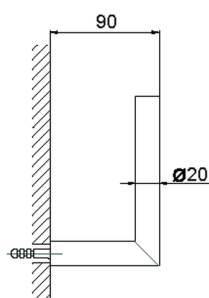

Porta rotolo di riserva ACCESSORI BAGNO_SI090410

MODELLO **SI090410**

Porta rotolo di riserva

FINITURE DISPONIBILI

-  **21** 21 Cromo
-  **2B** 2B Nichel Lucido
-  **2F** 2F Nichel Spazzolato
-  **2P** 2P Oro Rosa
-  **2Q** 2Q Black Titanium
-  **40** 40 Nero Opaco
-  **4Q** 4Q Bianco Opaco

CARATTERISTICHE

Porta rotolo di riserva ACCESSORI BAGNO_SI090410

SI090410

<https://huberitalia.com/porta-rotolo-di-riserva-accessori-bagno-si090410>

2024-11-23