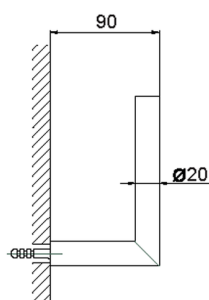

Porta rotolo di riserva ACCESSORI BAGNO_SI090410

MODELLO **SI090410**

Porta rotolo di riserva

FINITURE DISPONIBILI

-  **21** 21 Cromo
-  **2B** 2B Nichel Lucido
-  **2F** 2F Nichel Spazzolato
-  **2P** 2P Oro Rosa
-  **2Q** 2Q Black Titanium
-  **40** 40 Nero Opaco
-  **4Q** 4Q Bianco Opaco

CARATTERISTICHE

Porta rotolo di riserva ACCESSORI BAGNO_SI090410

SI090410

<https://huberitalia.com/porta-rotolo-di-riserva-accessori-bagno-si090410>

2024-11-21