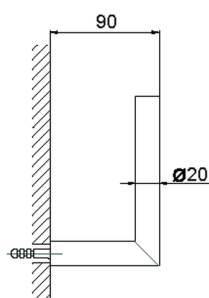

Porta rotolo di riserva ACCESSORI BAGNO_SI090410

MODELLO **SI090410**

Porta rotolo di riserva

FINITURE DISPONIBILI

-  **21** 21 Cromo
-  **2B** 2B Nichel Lucido
-  **2F** 2F Nichel Spazzolato
-  **2P** 2P Oro Rosa
-  **2Q** 2Q Black Titanium
-  **40** 40 Nero Opaco
-  **4Q** 4Q Bianco Opaco

CARATTERISTICHE

Porta rotolo di riserva ACCESSORI BAGNO_SI090410

SI090410

<https://huberitalia.com/porta-rotolo-di-riserva-accessori-bagno-si090410>

2024-11-21