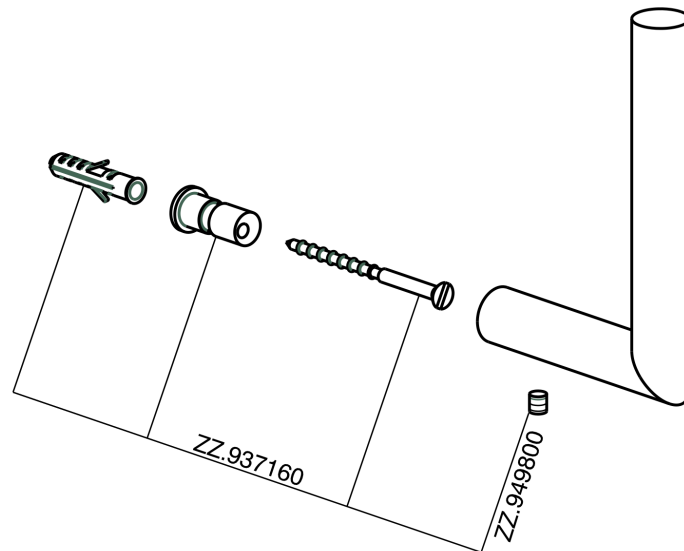

Porta rotolo di riserva ACCESSORI BAGNO_SI090410

MODELLO **SI090410**

Porta rotolo di riserva

FINITURE DISPONIBILI

-  **21** 21 Cromo
-  **2B** 2B Nichel Lucido
-  **2F** 2F Nichel Spazzolato
-  **2P** 2P Oro Rosa
-  **2Q** 2Q Black Titanium
-  **40** 40 Nero Opaco
-  **4Q** 4Q Bianco Opaco

CARATTERISTICHE

Porta rotolo di riserva ACCESSORI BAGNO_SI090410

SI090410

<https://huberitalia.com/porta-rotolo-di-riserva-accessori-bagno-si090410>

2024-11-21