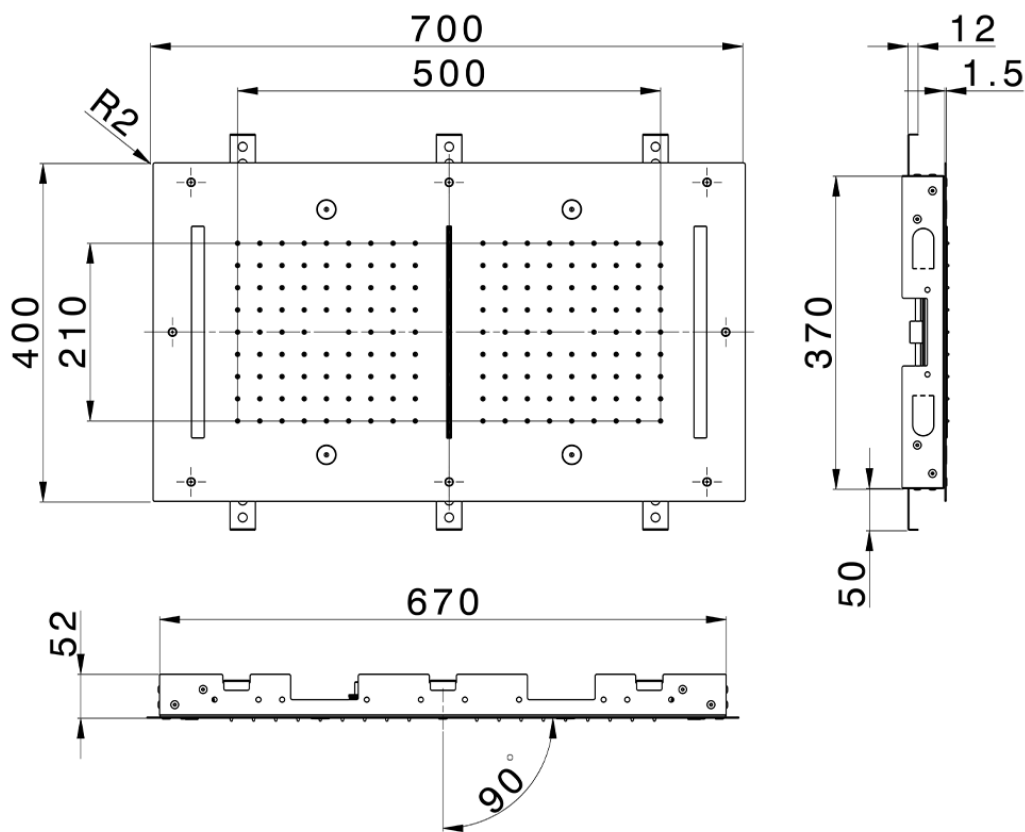

Soffione a soffitto con cromoterapia 700x400 mm ZEN_ZS1C0125

ZS1C0125

<https://huberitalia.com/soffione-a-soffitto-con-cromoterapia-700x400-mm-zen-zs1c0125>

2024-11-24