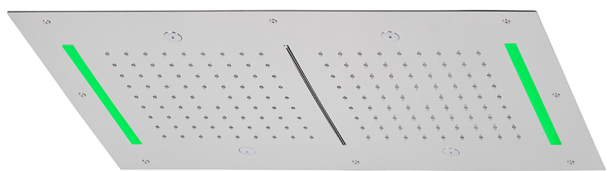

Soffione a soffitto con cromoterapia 700x400 mm ZEN_ZS1C0125

MODELLO **ZS1C0125**

Soffione a soffitto con cromoterapia 700x400 mm, funzioni 2 uscite pioggia, nebulizzazione, funzioni cascata, cromoterapia, con comando ad incasso incluso

FINITURE DISPONIBILI

-  **40** 40 Nero Opaco
-  **4Q** 4Q Bianco Opaco
-  **5G** 5G Oro Rosa
-  **D1** D1 Inox Spazzolato
-  **D2** D2 Inox Lucido

CARATTERISTICHE

2024-11-23