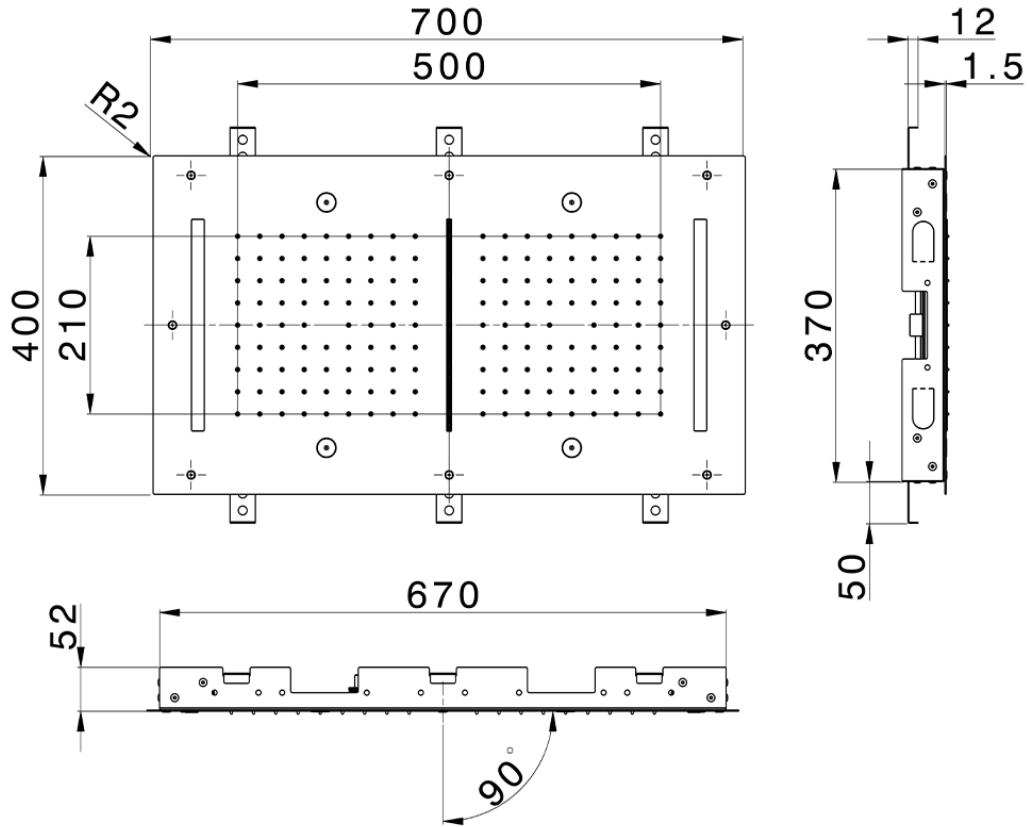

Soffione a soffitto con cromoterapia 700x400 mm ZEN\_ZS1C0125

ZS1C0125

<https://huberitalia.com/soffione-a-soffitto-con-cromoterapia-700x400-mm-zen-zs1c0125>

2024-11-21