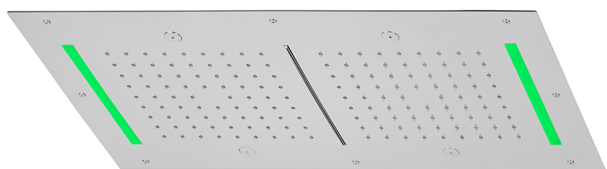

Soffione a soffitto con cromoterapia 700x400 mm ZEN_ZS1C0125

MODELLO **ZS1C0125**

Soffione a soffitto con cromoterapia 700x400 mm, funzioni 2 uscite pioggia, nebulizzazione, funzioni cascata, cromoterapia, con comando ad incasso incluso

FINITURE DISPONIBILI

-  **40** 40 Nero Opaco
-  **4Q** 4Q Bianco Opaco
-  **5G** 5G Oro Rosa
-  **D1** D1 Inox Spazzolato
-  **D2** D2 Inox Lucido

CARATTERISTICHE

2024-11-21