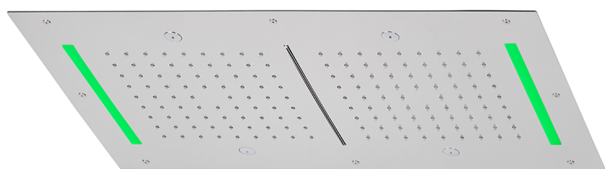

Soffione a soffitto con cromoterapia 700x400 mm ZEN_ZS1C0125

MODELLO **ZS1C0125**

Soffione a soffitto con cromoterapia 700x400 mm, funzioni 2 uscite pioggia, nebulizzazione, funzioni cascata, cromoterapia, con comando ad incasso incluso

FINITURE DISPONIBILI

-  **40** 40 Nero Opaco
-  **4Q** 4Q Bianco Opaco
-  **5G** 5G Oro Rosa
-  **D1** D1 Inox Spazzolato
-  **D2** D2 Inox Lucido

CARATTERISTICHE

2024-11-21