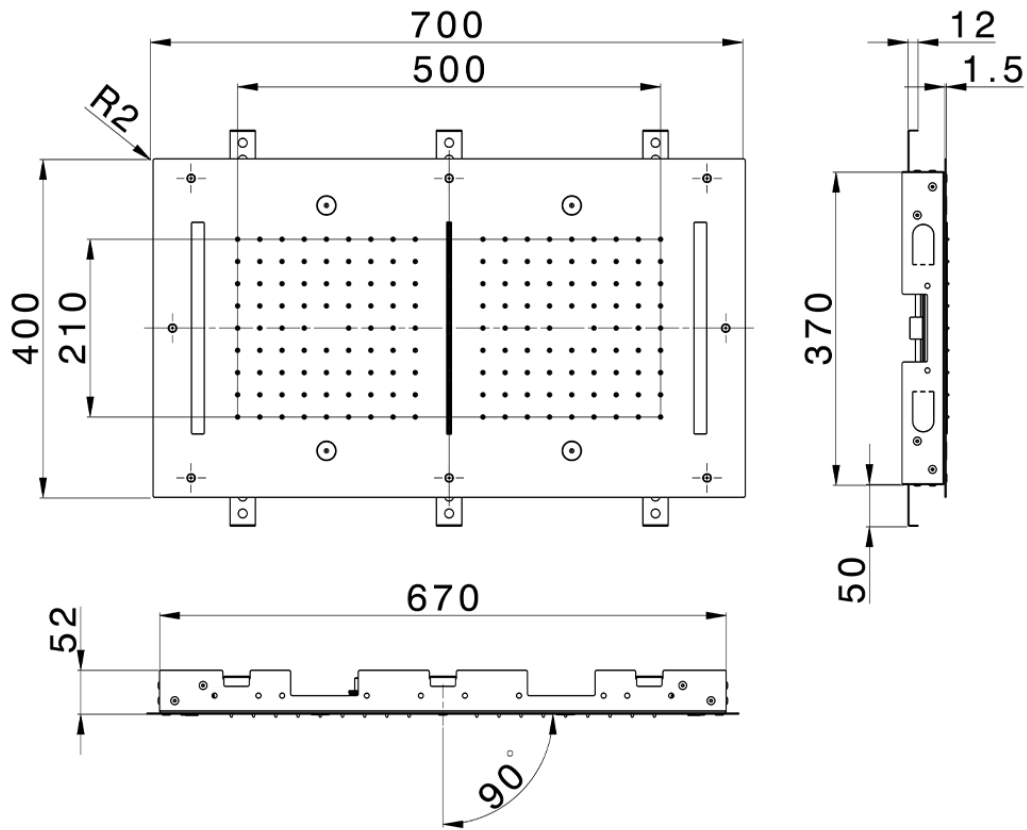

Soffione a soffitto con cromoterapia 700x400 mm ZEN_ZS1C0125

ZS1C0125

<https://huberitalia.com/soffione-a-soffitto-con-cromoterapia-700x400-mm-zen-zs1c0125>

2024-11-23