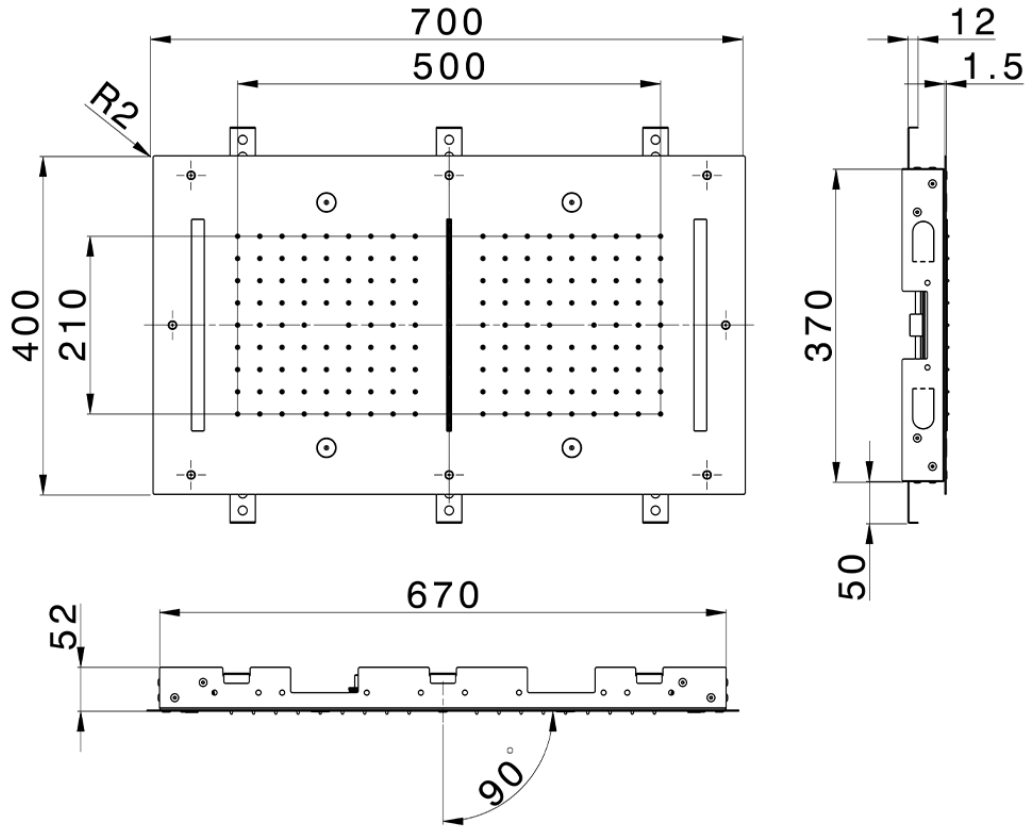

Soffione a soffitto con cromoterapia 700x400 mm ZEN\_ZS1C0125

ZS1C0125

<https://huberitalia.com/soffione-a-soffitto-con-cromoterapia-700x400-mm-zen-zs1c0125>

2024-11-21