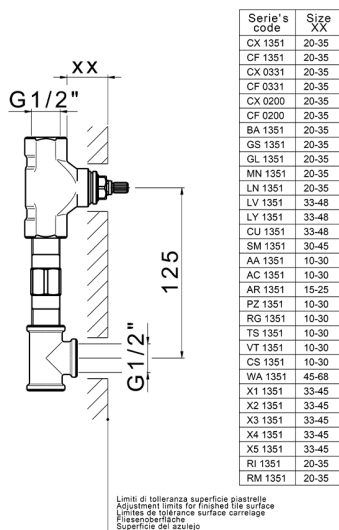

## Parte esterna lavabo a parete CROISSETTE\_CS013510

MODELLO **CS013510**

Parte esterna lavabo a parete, senza parte incasso, per art. ZB033510

### CARATTERISTICHE

Installazione **Incasso**  
 Parti Incasso necessarie **ZB033510**

## Parte incasso lavabo a parete INCASSO\_ZB033510

MODELLO **ZB033510**

Parte incasso lavabo a parete, con due vitoni destri

FINITURE DISPONIBILI

 **04** 04 Senza Finitura

CARATTERISTICHE

Incasso **1**

2024-12-22