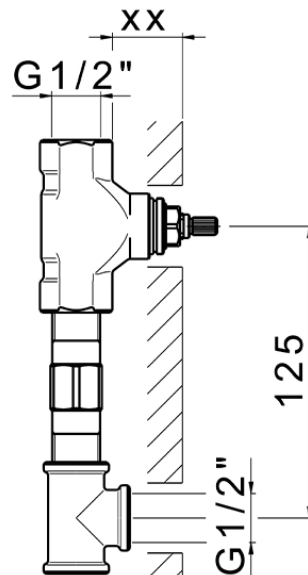

Serie's code	Size XX
CX 1351	20-35
CF 1351	20-35
CX 0331	20-35
CF 0331	20-35
CX 0200	20-35
CF 0200	20-35
BA 1351	20-35
GS 1351	20-35
GL 1351	20-35
MN 1351	20-35
LN 1351	20-35
LV 1351	33-48
LY 1351	33-48
CU 1351	33-48
SM 1351	30-45
AA 1351	10-30
AC 1351	10-30
AR 1351	15-25
PZ 1351	10-30
RG 1351	10-30
TS 1351	10-30
VT 1351	10-30
CS 1351	10-30
WA 1351	45-68
X1 1351	33-45
X2 1351	33-45
X3 1351	33-45
X4 1351	33-45
X5 1351	33-45
RI 1351	20-35
RM 1351	20-35

ZB033510

<https://www.huberitalia.com/parte-incasso-lavabo-a-parete-incasso-zb033510>

2024-12-22