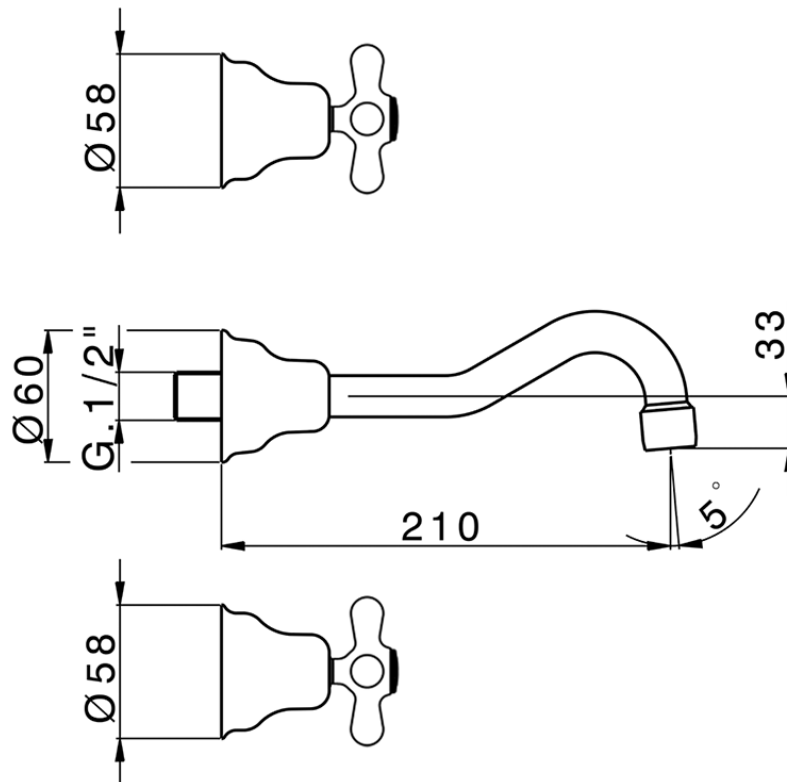

Parte esterna lavabo a parete CROISETTE_CS013510

CS013510

<https://www.huberitalia.com/parte-esterna-lavabo-a-parete-croisette-cs013510>

Serie's code	Size XX
CX 1351	20-35
CF 1351	20-35
CX 0331	20-35
CF 0331	20-35
CX 0200	20-35
CF 0200	20-35
BA 1351	20-35
GS 1351	20-35
GL 1351	20-35
MN 1351	20-35
LN 1351	20-35
LV 1351	33-48
LY 1351	33-48
CU 1351	33-48
SM 1351	30-45
AA 1351	10-30
AC 1351	10-30
AR 1351	15-25
PZ 1351	10-30
RG 1351	10-30
TS 1351	10-30
VT 1351	10-30
CS 1351	10-30
WA 1351	45-68
X1 1351	33-45
X2 1351	33-45
X3 1351	33-45
X4 1351	33-45
X5 1351	33-45
RI 1351	20-35
RM 1351	20-35

Limiti di tolleranza superficie piastrelle
 Adjustment limits for finished tile surface
 Limites de tolérance surface carrelage
 Fliesenoberfläche
 Superficie del azulejo

ZB033510

<https://www.huberitalia.com/parte-incasso-lavabo-a-parete-incasso-zb033510>