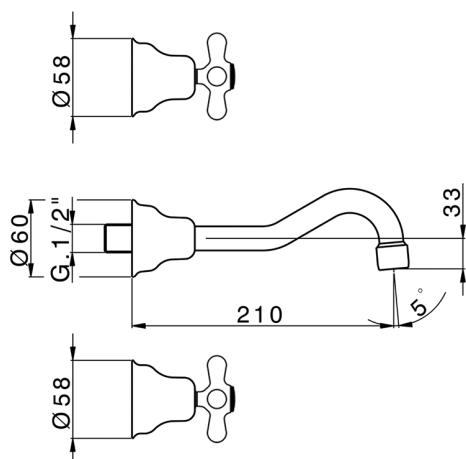

Parte esterna lavabo a parete CROISSETTE_CS013510

MODELLO **CS013510**

Parte esterna lavabo a parete, senza parte incasso, per art. ZB033510

FINITURE DISPONIBILI

-  **21** 21 Cromo
-  **27** 27 Vecchio Bronzo
-  **2G** 2G Oro Antico
-  **2W** 2W Oro Spazzolato

CARATTERISTICHE

Installazione **Incasso**
 Parti Incasso necessarie **ZB033510**

Parte incasso lavabo a parete INCASSO_ZB033510

MODELLO **ZB033510**

Parte incasso lavabo a parete, con due vitoni destri

FINITURE DISPONIBILI