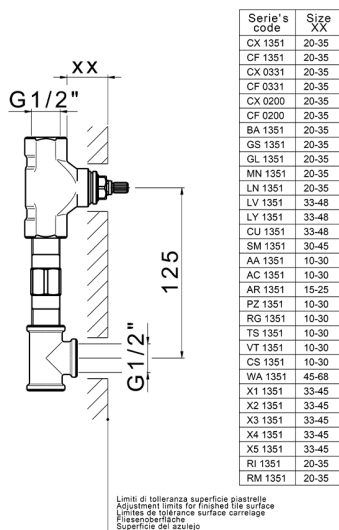

Parte incasso lavabo a parete INCASSO_ZB033510

MODELLO **ZB033510**

Parte incasso lavabo a parete, con due vitoni destri

FINITURE DISPONIBILI

04 04 Senza Finitura

CARATTERISTICHE

Incasso **1**

2024-12-22