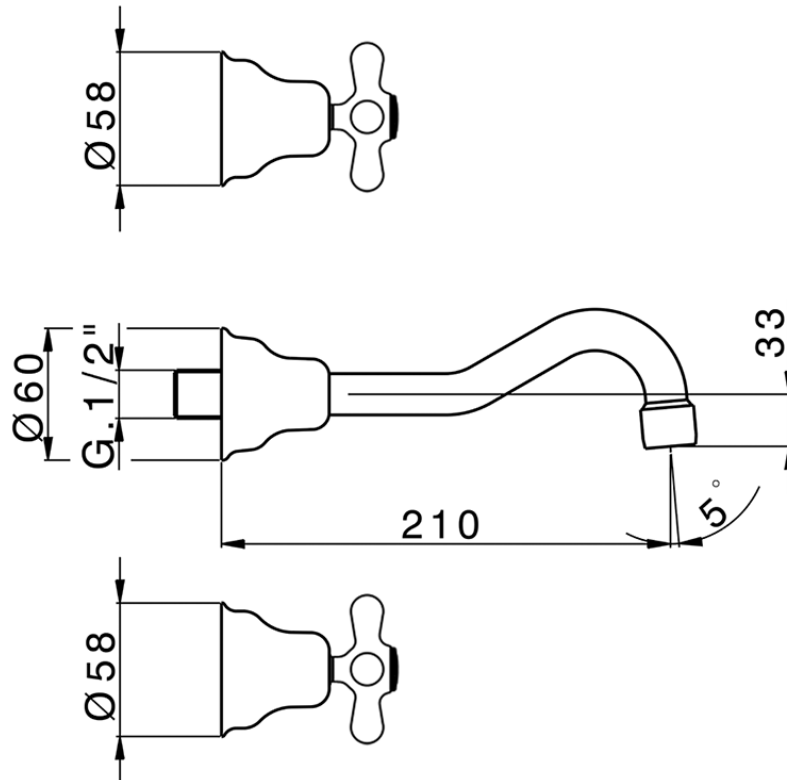

Parte esterna lavabo a parete CROISSETTE_CS013510

CS013510

<https://www.huberitalia.com/parte-esterna-lavabo-a-parete-croisette-cs013510>

Serie's code	Size XX
CX 1351	20-35
CF 1351	20-35
CX 0331	20-35
CF 0331	20-35
CX 0200	20-35
CF 0200	20-35
BA 1351	20-35
GS 1351	20-35
GL 1351	20-35
MN 1351	20-35
LN 1351	20-35
LV 1351	33-48
LY 1351	33-48
CU 1351	33-48
SM 1351	30-45
AA 1351	10-30
AC 1351	10-30
AR 1351	15-25
PZ 1351	10-30
RG 1351	10-30
TS 1351	10-30
VT 1351	10-30
CS 1351	10-30
WA 1351	45-68
X1 1351	33-45
X2 1351	33-45
X3 1351	33-45
X4 1351	33-45
X5 1351	33-45
RI 1351	20-35
RM 1351	20-35

Limiti di tolleranza superficie piastrelle
 Adjustment limits for finished tile surface
 Limites de tolérance surface carrelage
 Fliesenoberfläche
 Superficie del azulejo

ZB033510

<https://www.huberitalia.com/parte-incasso-lavabo-a-parete-incasso-zb033510>