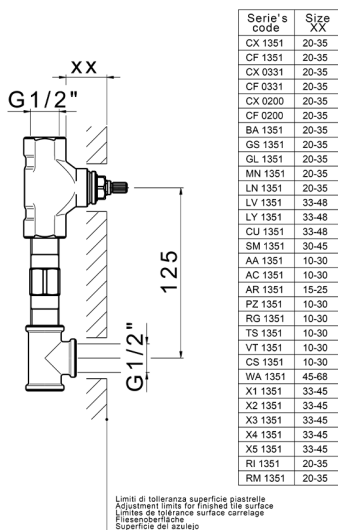

Parte incasso lavabo a parete INCASSO_ZB033510

MODELLO **ZB033510**

Parte incasso lavabo a parete, con due vitoni destri

FINITURE DISPONIBILI

04 04 Senza Finitura

CARATTERISTICHE

Incasso **1**

2024-12-22