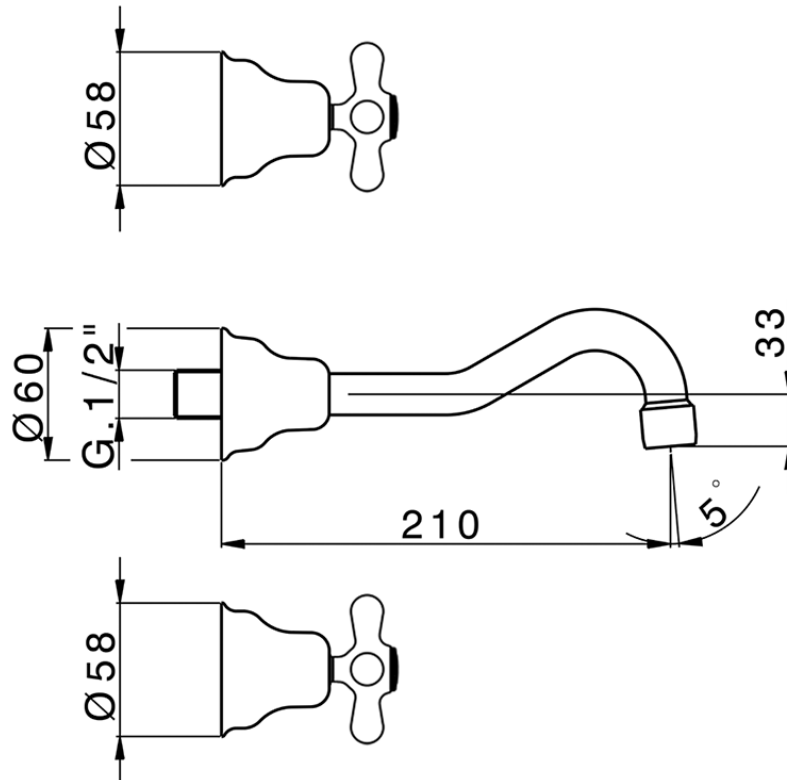

Parte esterna lavabo a parete CROISETTE_CS013510

CS013510

<https://www.huberitalia.com/parte-esterna-lavabo-a-parete-croisette-cs013510>

Serie's code	Size XX
CX 1351	20-35
CF 1351	20-35
CX 0331	20-35
CF 0331	20-35
CX 0200	20-35
CF 0200	20-35
BA 1351	20-35
GS 1351	20-35
GL 1351	20-35
MN 1351	20-35
LN 1351	20-35
LV 1351	33-48
LY 1351	33-48
CU 1351	33-48
SM 1351	30-45
AA 1351	10-30
AC 1351	10-30
AR 1351	15-25
PZ 1351	10-30
RG 1351	10-30
TS 1351	10-30
VT 1351	10-30
CS 1351	10-30
WA 1351	45-68
X1 1351	33-45
X2 1351	33-45
X3 1351	33-45
X4 1351	33-45
X5 1351	33-45
RI 1351	20-35
RM 1351	20-35

Limiti di tolleranza superficie piastrelle
 Adjustment limits for finished tile surface
 Limites de tolérance surface carrelage
 Fliesenoberfläche
 Superficie del azulejo

ZB033510

<https://www.huberitalia.com/parte-incasso-lavabo-a-parete-incasso-zb033510>